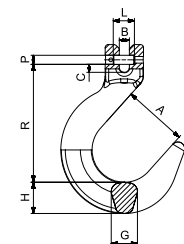

CARTEC 100

CYFX

FOUNDRY CLEVIS HOOK

Chain mm inch	Code	A mm	B mm	C mm	G mm	H mm	R mm	PxL mm	Weight Kg	W.L.L. Kg
6 1/4	CYFX 06	53,5	8,5	6,5	22	26	91	7,5x17,5	0,7	1400
7 9/32	CYFX 07	64	10	11,5	26	31	120,4	9x22,5	1,1	1900
8 5/16	CYFX 08	64	10	11,5	26	31	120,4	10x22,5	1,1	2500
10 3/8	CYFX 10	76	13	15	30	34	131	13x31,5	1,7	4000
13 1/2	CYFX 13	89	17	17,5	40	44,5	148	16x42	3,6	6700
16 5/8	CYFX 16	101	19	21,5	45	50,5	198,5	21x51,5	5,6	10000

CYFX

GANCIO FONDERIA A FORCELLA

Catena mm inch	Codice	A mm	B mm	C mm	G mm	H mm	R mm	PxL mm	Peso Kg	W.L.L. Kg
6 1/4	CYFX 06	53,5	8,5	6,5	22	26	91	7,5x17,5	0,7	1400
7 9/32	CYFX 07	64	10	11,5	26	31	120,4	9x22,5	1,1	1900
8 5/16	CYFX 08	64	10	11,5	26	31	120,4	10x22,5	1,1	2500
10 3/8	CYFX 10	76	13	15	30	34	131	13x31,5	1,7	4000
13 1/2	CYFX 13	89	17	17,5	40	44,5	148	16x42	3,6	6700
16 5/8	CYFX 16	101	19	21,5	45	50,5	198,5	21x51,5	5,6	10000

CYFX

CROCHET DE FONDERIE À CHAPE

Chaîne mm inch	Code	A mm	B mm	C mm	G mm	H mm	R mm	PxL mm	Poids Kg	C.M.U. Kg
6 1/4	CYFX 06	53,5	8,5	6,5	22	26	91	7,5x17,5	0,7	1400
7 9/32	CYFX 07	64	10	11,5	26	31	120,4	9x22,5	1,1	1900
8 5/16	CYFX 08	64	10	11,5	26	31	120,4	10x22,5	1,1	2500
10 3/8	CYFX 10	76	13	15	30	34	131	13x31,5	1,7	4000
13 1/2	CYFX 13	89	17	17,5	40	44,5	148	16x42	3,6	6700
16 5/8	CYFX 16	101	19	21,5	45	50,5	198,5	21x51,5	5,6	10000

CYFX

GIESSEREIHAKEN MIT GABEL

Kette mm inch	Code	A mm	B mm	C mm	G mm	H mm	R mm	PxL mm	Gewicht Kg	W.L.L. Kg
6 1/4	CYFX 06	53,5	8,5	6,5	22	26	91	7,5x17,5	0,7	1400
7 9/32	CYFX 07	64	10	11,5	26	31	120,4	9x22,5	1,1	1900
8 5/16	CYFX 08	64	10	11,5	26	31	120,4	10x22,5	1,1	2500
10 3/8	CYFX 10	76	13	15	30	34	131	13x31,5	1,7	4000
13 1/2	CYFX 13	89	17	17,5	40	44,5	148	16x42	3,6	6700
16 5/8	CYFX 16	101	19	21,5	45	50,5	198,5	21x51,5	5,6	10000