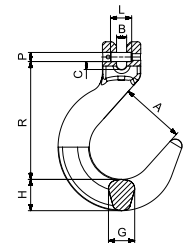

CARTEC 100

CYFX

FOUNDRY CLEVIS HOOK

Chain mm inch	Code	A mm	B mm	C mm	G mm	H mm	R mm	PxL mm	Weight Kg	W.L.L. Kg
6 1/4	CYFX 06	53,5	8,5	6,5	22	26	91	7,5x17,5	0,7	1400
7 9/32	CYFX 07	64	10	11,5	26	31	120,4	9x22,5	1,1	1900
8 5/16	CYFX 08	64	10	11,5	26	31	120,4	10x22,5	1,1	2500
10 3/8	CYFX 10	76	13	15	30	34	131	13x31,5	1,7	4000
13 1/2	CYFX 13	89	17	17,5	40	44,5	148	16x42	3,6	6700
16 5/8	CYFX 16	101	19	21,5	45	50,5	198,5	21x51,5	5,6	10000

CYFX

GANCIO FONDERIA A FORCELLA

Catena mm inch	Codice	A mm	B mm	C mm	G mm	H mm	R mm	PxL mm	Peso Kg	W.L.L. Kg
6 1/4	CYFX 06	53,5	8,5	6,5	22	26	91	7,5x17,5	0,7	1400
7 9/32	CYFX 07	64	10	11,5	26	31	120,4	9x22,5	1,1	1900
8 5/16	CYFX 08	64	10	11,5	26	31	120,4	10x22,5	1,1	2500
10 3/8	CYFX 10	76	13	15	30	34	131	13x31,5	1,7	4000
13 1/2	CYFX 13	89	17	17,5	40	44,5	148	16x42	3,6	6700
16 5/8	CYFX 16	101	19	21,5	45	50,5	198,5	21x51,5	5,6	10000

CYFX

CROCHET DE FONDERIE À CHAPE

Chaîne mm inch	Code	A mm	B mm	C mm	G mm	H mm	R mm	PxL mm	Poids Kg	C.M.U. Kg
6 1/4	CYFX 06	53,5	8,5	6,5	22	26	91	7,5x17,5	0,7	1400
7 9/32	CYFX 07	64	10	11,5	26	31	120,4	9x22,5	1,1	1900
8 5/16	CYFX 08	64	10	11,5	26	31	120,4	10x22,5	1,1	2500
10 3/8	CYFX 10	76	13	15	30	34	131	13x31,5	1,7	4000
13 1/2	CYFX 13	89	17	17,5	40	44,5	148	16x42	3,6	6700
16 5/8	CYFX 16	101	19	21,5	45	50,5	198,5	21x51,5	5,6	10000

CYFX

GIESSEREIHAKEN MIT GABEL

Kette mm inch	Code	A mm	B mm	C mm	G mm	H mm	R mm	PxL mm	Gewicht Kg	W.L.L. Kg
6 1/4	CYFX 06	53,5	8,5	6,5	22	26	91	7,5x17,5	0,7	1400
7 9/32	CYFX 07	64	10	11,5	26	31	120,4	9x22,5	1,1	1900
8 5/16	CYFX 08	64	10	11,5	26	31	120,4	10x22,5	1,1	2500
10 3/8	CYFX 10	76	13	15	30	34	131	13x31,5	1,7	4000
13 1/2	CYFX 13	89	17	17,5	40	44,5	148	16x42	3,6	6700
16 5/8	CYFX 16	101	19	21,5	45	50,5	198,5	21x51,5	5,6	10000