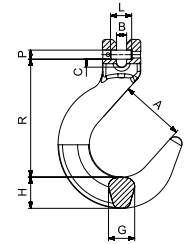

CARTEC 100

CYFX

FOUNDRY CLEVIS HOOK

Chain mm inch	Code	A mm	B mm	C mm	G mm	H mm	R mm	PxL mm	Weight Kg	W.L.L. Kg
6 1/4	CYFX 06	53,5	8,5	6,5	22	26	91	7,5x17,5	0,7	1400
7 9/32	CYFX 07	64	10	11,5	26	31	120,4	9x22,5	1,1	1900
8 5/16	CYFX 08	64	10	11,5	26	31	120,4	10x22,5	1,1	2500
10 3/8	CYFX 10	76	13	15	30	34	131	13x31,5	1,7	4000
13 1/2	CYFX 13	89	17	17,5	40	44,5	148	16x42	3,6	6700
16 5/8	CYFX 16	101	19	21,5	45	50,5	198,5	21x51,5	5,6	10000

CYFX

GANCIO FONDERIA A FORCELLA

Catena mm inch	Codice	A mm	B mm	C mm	G mm	H mm	R mm	PxL mm	Peso Kg	W.L.L. Kg
6 1/4	CYFX 06	53,5	8,5	6,5	22	26	91	7,5x17,5	0,7	1400
7 9/32	CYFX 07	64	10	11,5	26	31	120,4	9x22,5	1,1	1900
8 5/16	CYFX 08	64	10	11,5	26	31	120,4	10x22,5	1,1	2500
10 3/8	CYFX 10	76	13	15	30	34	131	13x31,5	1,7	4000
13 1/2	CYFX 13	89	17	17,5	40	44,5	148	16x42	3,6	6700
16 5/8	CYFX 16	101	19	21,5	45	50,5	198,5	21x51,5	5,6	10000

CYFX

CROCHET DE FONDERIE À CHAPE

Chaîne mm inch	Code	A mm	B mm	C mm	G mm	H mm	R mm	PxL mm	Poids Kg	C.M.U. Kg
6 1/4	CYFX 06	53,5	8,5	6,5	22	26	91	7,5x17,5	0,7	1400
7 9/32	CYFX 07	64	10	11,5	26	31	120,4	9x22,5	1,1	1900
8 5/16	CYFX 08	64	10	11,5	26	31	120,4	10x22,5	1,1	2500
10 3/8	CYFX 10	76	13	15	30	34	131	13x31,5	1,7	4000
13 1/2	CYFX 13	89	17	17,5	40	44,5	148	16x42	3,6	6700
16 5/8	CYFX 16	101	19	21,5	45	50,5	198,5	21x51,5	5,6	10000

CYFX

GIESSEREIHAKEN MIT GABEL

Kette mm inch	Code	A mm	B mm	C mm	G mm	H mm	R mm	PxL mm	Gewicht Kg	W.L.L. Kg
6 1/4	CYFX 06	53,5	8,5	6,5	22	26	91	7,5x17,5	0,7	1400
7 9/32	CYFX 07	64	10	11,5	26	31	120,4	9x22,5	1,1	1900
8 5/16	CYFX 08	64	10	11,5	26	31	120,4	10x22,5	1,1	2500
10 3/8	CYFX 10	76	13	15	30	34	131	13x31,5	1,7	4000
13 1/2	CYFX 13	89	17	17,5	40	44,5	148	16x42	3,6	6700
16 5/8	CYFX 16	101	19	21,5	45	50,5	198,5	21x51,5	5,6	10000