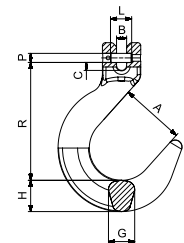

CYFX

GANCIO FONDERIA A FORCELLA

Catena mm inch	Codice	A mm	B mm	C mm	G mm	H mm	R mm	PxL mm	Peso Kg	W.L.L. Kg
6 1/4	CYFX 06	53,5	8,5	6,5	22	26	91	7,5x17,5	0,7	1400
7 9/32	CYFX 07	64	10	11,5	26	31	120,4	9x22,5	1,1	1900
8 5/16	CYFX 08	64	10	11,5	26	31	120,4	10x22,5	1,1	2500
10 3/8	CYFX 10	76	13	15	30	34	131	13x31,5	1,7	4000
13 1/2	CYFX 13	89	17	17,5	40	44,5	148	16x42	3,6	6700
16 5/8	CYFX 16	101	19	21,5	45	50,5	198,5	21x51,5	5,6	10000

CYFX

CROCHET DE FONDERIE À CHAPE

Chaîne mm inch	Code	A mm	B mm	C mm	G mm	H mm	R mm	PxL mm	Poids Kg	C.M.U. Kg
6 1/4	CYFX 06	53,5	8,5	6,5	22	26	91	7,5x17,5	0,7	1400
7 9/32	CYFX 07	64	10	11,5	26	31	120,4	9x22,5	1,1	1900
8 5/16	CYFX 08	64	10	11,5	26	31	120,4	10x22,5	1,1	2500
10 3/8	CYFX 10	76	13	15	30	34	131	13x31,5	1,7	4000
13 1/2	CYFX 13	89	17	17,5	40	44,5	148	16x42	3,6	6700
16 5/8	CYFX 16	101	19	21,5	45	50,5	198,5	21x51,5	5,6	10000

CYFX

GIESSEREIHAKEN MIT GABEL

Kette mm inch	Code	A mm	B mm	C mm	G mm	H mm	R mm	PxL mm	Gewicht Kg	W.L.L. Kg
6 1/4	CYFX 06	53,5	8,5	6,5	22	26	91	7,5x17,5	0,7	1400
7 9/32	CYFX 07	64	10	11,5	26	31	120,4	9x22,5	1,1	1900
8 5/16	CYFX 08	64	10	11,5	26	31	120,4	10x22,5	1,1	2500
10 3/8	CYFX 10	76	13	15	30	34	131	13x31,5	1,7	4000
13 1/2	CYFX 13	89	17	17,5	40	44,5	148	16x42	3,6	6700
16 5/8	CYFX 16	101	19	21,5	45	50,5	198,5	21x51,5	5,6	10000

CARTEC 100

CYFX

GANCHO DE FUNDIÇÃO HORQUILLA

Cadena mm inch	Código	A	B	C	G	H	R	PxL	Peso W.L.L.	
		mm	mm	mm	mm	mm	mm	mm	Kg	Kg
6 1/4	CYFX 06	53,5	8,5	6,5	22	26	91	7,5x17,5	0,7	1400
7 9/32	CYFX 07	64	10	11,5	26	31	120,4	9x22,5	1,1	1900
8 5/16	CYFX 08	64	10	11,5	26	31	120,4	10x22,5	1,1	2500
10 3/8	CYFX 10	76	13	15	30	34	131	13x31,5	1,7	4000
13 1/2	CYFX 13	89	17	17,5	40	44,5	148	16x42	3,6	6700
16 5/8	CYFX 16	101	19	21,5	45	50,5	198,5	21x51,5	5,6	10000