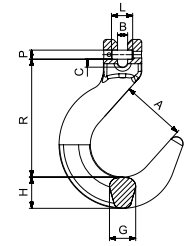

CYFX

GANCIO FONDERIA A FORCELLA

Catena mm inch	Codice	A mm	B mm	C mm	G mm	H mm	R mm	PxL mm	Peso Kg	W.L.L. Kg
6 1/4	CYFX 06	53,5	8,5	6,5	22	26	91	7,5x17,5	0,7	1400
7 9/32	CYFX 07	64	10	11,5	26	31	120,4	9x22,5	1,1	1900
8 5/16	CYFX 08	64	10	11,5	26	31	120,4	10x22,5	1,1	2500
10 3/8	CYFX 10	76	13	15	30	34	131	13x31,5	1,7	4000
13 1/2	CYFX 13	89	17	17,5	40	44,5	148	16x42	3,6	6700
16 5/8	CYFX 16	101	19	21,5	45	50,5	198,5	21x51,5	5,6	10000

CYFX

CROCHET DE FONDERIE À CHAPE

Chaîne mm inch	Code	A mm	B mm	C mm	G mm	H mm	R mm	PxL mm	Poids Kg	C.M.U. Kg
6 1/4	CYFX 06	53,5	8,5	6,5	22	26	91	7,5x17,5	0,7	1400
7 9/32	CYFX 07	64	10	11,5	26	31	120,4	9x22,5	1,1	1900
8 5/16	CYFX 08	64	10	11,5	26	31	120,4	10x22,5	1,1	2500
10 3/8	CYFX 10	76	13	15	30	34	131	13x31,5	1,7	4000
13 1/2	CYFX 13	89	17	17,5	40	44,5	148	16x42	3,6	6700
16 5/8	CYFX 16	101	19	21,5	45	50,5	198,5	21x51,5	5,6	10000

CYFX

GIESSEREIHAKEN MIT GABEL

Kette mm inch	Code	A mm	B mm	C mm	G mm	H mm	R mm	PxL mm	Gewicht Kg	W.L.L. Kg
6 1/4	CYFX 06	53,5	8,5	6,5	22	26	91	7,5x17,5	0,7	1400
7 9/32	CYFX 07	64	10	11,5	26	31	120,4	9x22,5	1,1	1900
8 5/16	CYFX 08	64	10	11,5	26	31	120,4	10x22,5	1,1	2500
10 3/8	CYFX 10	76	13	15	30	34	131	13x31,5	1,7	4000
13 1/2	CYFX 13	89	17	17,5	40	44,5	148	16x42	3,6	6700
16 5/8	CYFX 16	101	19	21,5	45	50,5	198,5	21x51,5	5,6	10000

CARTEC 100

CYFX

GANCHO DE FUNDIÇÃO HORQUILLA

Cadena mm inch	Código	A	B	C	G	H	R	PxL	Peso W.L.L.	
		mm	mm	mm	mm	mm	mm	mm	Kg	Kg
6 1/4	CYFX 06	53,5	8,5	6,5	22	26	91	7,5x17,5	0,7	1400
7 9/32	CYFX 07	64	10	11,5	26	31	120,4	9x22,5	1,1	1900
8 5/16	CYFX 08	64	10	11,5	26	31	120,4	10x22,5	1,1	2500
10 3/8	CYFX 10	76	13	15	30	34	131	13x31,5	1,7	4000
13 1/2	CYFX 13	89	17	17,5	40	44,5	148	16x42	3,6	6700
16 5/8	CYFX 16	101	19	21,5	45	50,5	198,5	21x51,5	5,6	10000