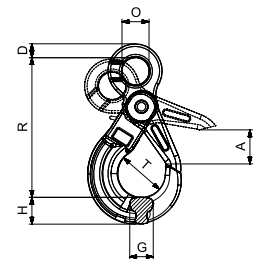

CROX GANCIO DI SICUREZZA AD OCCHIO

Catena		Codice	A	D	G	H	O	R	T	Peso	W.L.L.
mm	inch		mm	mm	mm	mm	mm	mm	mm	mm	Kg
6	1/4	CROX 06	28	11	16	21	21	109	35	0,5	1400
7-6	9/32-5/16	CROX 08	34	12	20	26	27	135	43	0,96	2500
10	3/8	CROX 10	45	16	25	30	34	168	56	1,65	4000
13	1/2	CROX 13	51	20	35	40	40	205	69	3,25	6700
16	5/8	CROX 16	60	27	36	50	50	251	80	6,1	10000
20	3/4	CROX 20	70	30	60	67	60	290	90	9,8	16000
22	7/8	CROX 22	80	32	62	70	70	322	100	14,4	19000

CROX CROCHET À VERROUILLAGE AUTOMATIQUE À ŒIL

Chaîne		Code	A	D	G	H	O	R	T	Poids	C.M.U.
mm	inch		mm	mm	mm	mm	mm	mm	mm	mm	Kg
6	1/4	CROX 06	28	11	16	21	21	109	35	0,5	1400
7-6	9/32-5/16	CROX 08	34	12	20	26	27	135	43	0,96	2500
10	3/8	CROX 10	45	16	25	30	34	168	56	1,65	4000
13	1/2	CROX 13	51	20	35	40	40	205	69	3,25	6700
16	5/8	CROX 16	60	27	36	50	50	251	80	6,1	10000
20	3/4	CROX 20	70	30	60	67	60	290	90	9,8	16000
22	7/8	CROX 22	80	32	62	70	70	322	100	14,4	19000

CROX SELBSTSCHLIESSENDER ÖSENHAKEN

Kette		Code	A	D	G	H	O	R	T	Gewicht	W.L.L.
mm	inch		mm	mm	mm	mm	mm	mm	mm	mm	Kg
6	1/4	CROX 06	28	11	16	21	21	109	35	0,5	1400
7-6	9/32-5/16	CROX 08	34	12	20	26	27	135	43	0,96	2500
10	3/8	CROX 10	45	16	25	30	34	168	56	1,65	4000
13	1/2	CROX 13	51	20	35	40	40	205	69	3,25	6700
16	5/8	CROX 16	60	27	36	50	50	251	80	6,1	10000
20	3/4	CROX 20	70	30	60	67	60	290	90	9,8	16000
22	7/8	CROX 22	80	32	62	70	70	322	100	14,4	19000

CARTEC 100

CROX GANCHO OJO AUTOCIERRE

Cadena		Código	A	D	G	H	O	R	T	Peso	W.L.L.
mm	inch		mm	mm	mm	mm	mm	mm	mm	Kg	Kg
6	1/4	CROX 06	28	11	16	21	21	109	35	0,5	1400
7-6	9/32-5/16	CROX 08	34	12	20	26	27	135	43	0,96	2500
10	3/8	CROX 10	45	16	25	30	34	168	56	1,65	4000
13	1/2	CROX 13	51	20	35	40	40	205	69	3,25	6700
16	5/8	CROX 16	60	27	36	50	50	251	80	6,1	10000
20	3/4	CROX 20	70	30	60	67	60	290	90	9,8	16000
22	7/8	CROX 22	80	32	62	70	70	322	100	14,4	19000