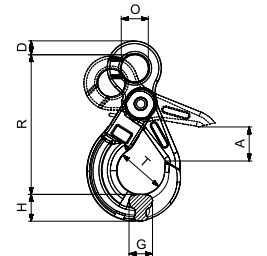

CROX GANCIO DI SICUREZZA AD OCCHIO

Catena		Codice	A	D	G	H	O	R	T	Peso	W.L.L.
mm	inch		mm	mm	mm	mm	mm	mm	mm	mm	Kg
6	1/4	CROX 06	28	11	16	21	21	109	35	0,5	1400
7-6	9/32-5/16	CROX 08	34	12	20	26	27	135	43	0,96	2500
10	3/8	CROX 10	45	16	25	30	34	168	56	1,65	4000
13	1/2	CROX 13	51	20	35	40	40	205	69	3,25	6700
16	5/8	CROX 16	60	27	36	50	50	251	80	6,1	10000
20	3/4	CROX 20	70	30	60	67	60	290	90	9,8	16000
22	7/8	CROX 22	80	32	62	70	70	322	100	14,4	19000

CROX CROCHET À VERROUILLAGE AUTOMATIQUE À ŒIL

Chaîne		Code	A	D	G	H	O	R	T	Poids	C.M.U.
mm	inch		mm	mm	mm	mm	mm	mm	mm	mm	Kg
6	1/4	CROX 06	28	11	16	21	21	109	35	0,5	1400
7-6	9/32-5/16	CROX 08	34	12	20	26	27	135	43	0,96	2500
10	3/8	CROX 10	45	16	25	30	34	168	56	1,65	4000
13	1/2	CROX 13	51	20	35	40	40	205	69	3,25	6700
16	5/8	CROX 16	60	27	36	50	50	251	80	6,1	10000
20	3/4	CROX 20	70	30	60	67	60	290	90	9,8	16000
22	7/8	CROX 22	80	32	62	70	70	322	100	14,4	19000

CROX SELBSTSCHLIESSENDER ÖSENHAKEN

Kette		Code	A	D	G	H	O	R	T	Gewicht	W.L.L.
mm	inch		mm	mm	mm	mm	mm	mm	mm	mm	Kg
6	1/4	CROX 06	28	11	16	21	21	109	35	0,5	1400
7-6	9/32-5/16	CROX 08	34	12	20	26	27	135	43	0,96	2500
10	3/8	CROX 10	45	16	25	30	34	168	56	1,65	4000
13	1/2	CROX 13	51	20	35	40	40	205	69	3,25	6700
16	5/8	CROX 16	60	27	36	50	50	251	80	6,1	10000
20	3/4	CROX 20	70	30	60	67	60	290	90	9,8	16000
22	7/8	CROX 22	80	32	62	70	70	322	100	14,4	19000

CARTEC 100

CROX GANCHO OJO AUTOCIERRE

Cadena		Código	A	D	G	H	O	R	T	Peso	W.L.L.
mm	inch		mm	mm	mm	mm	mm	mm	mm	Kg	Kg
6	1/4	CROX 06	28	11	16	21	21	109	35	0,5	1400
7-6	9/32-5/16	CROX 08	34	12	20	26	27	135	43	0,96	2500
10	3/8	CROX 10	45	16	25	30	34	168	56	1,65	4000
13	1/2	CROX 13	51	20	35	40	40	205	69	3,25	6700
16	5/8	CROX 16	60	27	36	50	50	251	80	6,1	10000
20	3/4	CROX 20	70	30	60	67	60	290	90	9,8	16000
22	7/8	CROX 22	80	32	62	70	70	322	100	14,4	19000