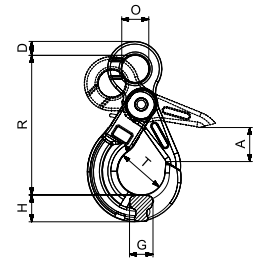

CARTEC 100

CROX SELF LOCKING EYE HOOK

Chain		Code	A	D	G	H	O	R	T	Weight	W.L.L.
mm	inch		mm	mm	mm	mm	mm	mm	mm	Kg	Kg
6	1/4	CROX 06	28	11	16	21	21	109	35	0,5	1400
7-6	9/32-5/16	CROX 08	34	12	20	26	27	135	43	0,96	2500
10	3/8	CROX 10	45	16	25	30	34	168	56	1,65	4000
13	1/2	CROX 13	51	20	35	40	40	205	69	3,25	6700
16	5/8	CROX 16	60	27	36	50	50	251	80	6,1	10000
20	3/4	CROX 20	70	30	60	67	60	290	90	9,8	16000
22	7/8	CROX 22	80	32	62	70	70	322	100	14,4	19000

CROX GANCIO DI SICUREZZA AD OCCHIO

Catena		Codice	A	D	G	H	O	R	T	Peso	W.L.L.
mm	inch		mm	mm	mm	mm	mm	mm	mm	mm	Kg
6	1/4	CROX 06	28	11	16	21	21	109	35	0,5	1400
7-6	9/32-5/16	CROX 08	34	12	20	26	27	135	43	0,96	2500
10	3/8	CROX 10	45	16	25	30	34	168	56	1,65	4000
13	1/2	CROX 13	51	20	35	40	40	205	69	3,25	6700
16	5/8	CROX 16	60	27	36	50	50	251	80	6,1	10000
20	3/4	CROX 20	70	30	60	67	60	290	90	9,8	16000
22	7/8	CROX 22	80	32	62	70	70	322	100	14,4	19000

CROX SELBSTSCHLIESSENDER ÖSENHAKEN

Kette		Code	A	D	G	H	O	R	T	Gewicht	W.L.L.
mm	inch		mm	mm	mm	mm	mm	mm	mm	mm	Kg
6	1/4	CROX 06	28	11	16	21	21	109	35	0,5	1400
7-6	9/32-5/16	CROX 08	34	12	20	26	27	135	43	0,96	2500
10	3/8	CROX 10	45	16	25	30	34	168	56	1,65	4000
13	1/2	CROX 13	51	20	35	40	40	205	69	3,25	6700
16	5/8	CROX 16	60	27	36	50	50	251	80	6,1	10000
20	3/4	CROX 20	70	30	60	67	60	290	90	9,8	16000
22	7/8	CROX 22	80	32	62	70	70	322	100	14,4	19000

CARTEC 100

CROX GANCHO OJO AUTOCIERRE

Cadena		Código	A	D	G	H	O	R	T	Peso	W.L.L.
mm	inch		mm	mm	mm	mm	mm	mm	mm	Kg	Kg
6	1/4	CROX 06	28	11	16	21	21	109	35	0,5	1400
7-6	9/32-5/16	CROX 08	34	12	20	26	27	135	43	0,96	2500
10	3/8	CROX 10	45	16	25	30	34	168	56	1,65	4000
13	1/2	CROX 13	51	20	35	40	40	205	69	3,25	6700
16	5/8	CROX 16	60	27	36	50	50	251	80	6,1	10000
20	3/4	CROX 20	70	30	60	67	60	290	90	9,8	16000
22	7/8	CROX 22	80	32	62	70	70	322	100	14,4	19000