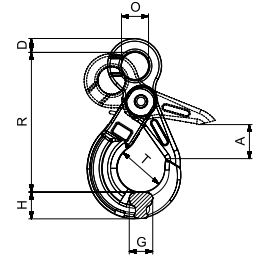

CARTEC 100

CROX SELF LOCKING EYE HOOK

Chain		Code	A	D	G	H	O	R	T	Weight	W.L.L.
mm	inch		mm	mm	mm	mm	mm	mm	mm	Kg	Kg
6	1/4	CROX 06	28	11	16	21	21	109	35	0,5	1400
7-6	9/32-5/16	CROX 08	34	12	20	26	27	135	43	0,96	2500
10	3/8	CROX 10	45	16	25	30	34	168	56	1,65	4000
13	1/2	CROX 13	51	20	35	40	40	205	69	3,25	6700
16	5/8	CROX 16	60	27	36	50	50	251	80	6,1	10000
20	3/4	CROX 20	70	30	60	67	60	290	90	9,8	16000
22	7/8	CROX 22	80	32	62	70	70	322	100	14,4	19000

CROX GANCIO DI SICUREZZA AD OCCHIO

Catena		Codice	A	D	G	H	O	R	T	Peso	W.L.L.
mm	inch		mm	mm	mm	mm	mm	mm	mm	mm	Kg
6	1/4	CROX 06	28	11	16	21	21	109	35	0,5	1400
7-6	9/32-5/16	CROX 08	34	12	20	26	27	135	43	0,96	2500
10	3/8	CROX 10	45	16	25	30	34	168	56	1,65	4000
13	1/2	CROX 13	51	20	35	40	40	205	69	3,25	6700
16	5/8	CROX 16	60	27	36	50	50	251	80	6,1	10000
20	3/4	CROX 20	70	30	60	67	60	290	90	9,8	16000
22	7/8	CROX 22	80	32	62	70	70	322	100	14,4	19000

CROX SELBSTSCHLIESSENDER ÖSENHAKEN

Kette		Code	A	D	G	H	O	R	T	Gewicht	W.L.L.
mm	inch		mm	mm	mm	mm	mm	mm	mm	mm	Kg
6	1/4	CROX 06	28	11	16	21	21	109	35	0,5	1400
7-6	9/32-5/16	CROX 08	34	12	20	26	27	135	43	0,96	2500
10	3/8	CROX 10	45	16	25	30	34	168	56	1,65	4000
13	1/2	CROX 13	51	20	35	40	40	205	69	3,25	6700
16	5/8	CROX 16	60	27	36	50	50	251	80	6,1	10000
20	3/4	CROX 20	70	30	60	67	60	290	90	9,8	16000
22	7/8	CROX 22	80	32	62	70	70	322	100	14,4	19000

CARTEC 100

CROX GANCHO OJO AUTOCIERRE

Cadena		Código	A	D	G	H	O	R	T	Peso	W.L.L.
mm	inch		mm	mm	mm	mm	mm	mm	mm	Kg	Kg
6	1/4	CROX 06	28	11	16	21	21	109	35	0,5	1400
7-6	9/32-5/16	CROX 08	34	12	20	26	27	135	43	0,96	2500
10	3/8	CROX 10	45	16	25	30	34	168	56	1,65	4000
13	1/2	CROX 13	51	20	35	40	40	205	69	3,25	6700
16	5/8	CROX 16	60	27	36	50	50	251	80	6,1	10000
20	3/4	CROX 20	70	30	60	67	60	290	90	9,8	16000
22	7/8	CROX 22	80	32	62	70	70	322	100	14,4	19000