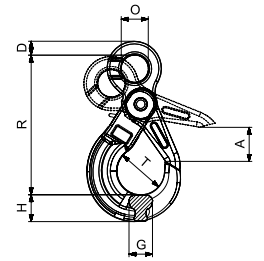

CROX GANCIO DI SICUREZZA AD OCCHIO

Catena		Codice	A	D	G	H	O	R	T	Peso	W.L.L.
mm	inch		mm	mm	mm	mm	mm	mm	mm	mm	Kg
6	1/4	CROX 06	28	11	16	21	21	109	35	0,5	1400
7-6	9/32-5/16	CROX 08	34	12	20	26	27	135	43	0,96	2500
10	3/8	CROX 10	45	16	25	30	34	168	56	1,65	4000
13	1/2	CROX 13	51	20	35	40	40	205	69	3,25	6700
16	5/8	CROX 16	60	27	36	50	50	251	80	6,1	10000
20	3/4	CROX 20	70	30	60	67	60	290	90	9,8	16000
22	7/8	CROX 22	80	32	62	70	70	322	100	14,4	19000

CROX SELBSTSCHLIESSENDER ÖSENHAKEN

Kette		Code	A	D	G	H	O	R	T	Gewicht	W.L.L.
mm	inch		mm	mm	mm	mm	mm	mm	mm	mm	Kg
6	1/4	CROX 06	28	11	16	21	21	109	35	0,5	1400
7-6	9/32-5/16	CROX 08	34	12	20	26	27	135	43	0,96	2500
10	3/8	CROX 10	45	16	25	30	34	168	56	1,65	4000
13	1/2	CROX 13	51	20	35	40	40	205	69	3,25	6700
16	5/8	CROX 16	60	27	36	50	50	251	80	6,1	10000
20	3/4	CROX 20	70	30	60	67	60	290	90	9,8	16000
22	7/8	CROX 22	80	32	62	70	70	322	100	14,4	19000

CARTEC 100

CROX GANCHO OJO AUTOCIERRE

Cadena		Código	A	D	G	H	O	R	T	Peso	W.L.L.
mm	inch		mm	mm	mm	mm	mm	mm	mm	Kg	Kg
6	1/4	CROX 06	28	11	16	21	21	109	35	0,5	1400
7-6	9/32-5/16	CROX 08	34	12	20	26	27	135	43	0,96	2500
10	3/8	CROX 10	45	16	25	30	34	168	56	1,65	4000
13	1/2	CROX 13	51	20	35	40	40	205	69	3,25	6700
16	5/8	CROX 16	60	27	36	50	50	251	80	6,1	10000
20	3/4	CROX 20	70	30	60	67	60	290	90	9,8	16000
22	7/8	CROX 22	80	32	62	70	70	322	100	14,4	19000

CROX GANCHO DE OLHAL AUTOBLOCANTE

Cadeia		Código	A	D	G	H	O	R	T	Peso	W.L.L.
mm	inch		mm	mm	mm	mm	mm	mm	mm	Kg	Kg
6	1/4	CROX 06	28	11	16	21	21	109	35	0,5	1400
7-6	9/32-5/16	CROX 08	34	12	20	26	27	135	43	0,96	2500
10	3/8	CROX 10	45	16	25	30	34	168	56	1,65	4000
13	1/2	CROX 13	51	20	35	40	40	205	69	3,25	6700
16	5/8	CROX 16	60	27	36	50	50	251	80	6,1	10000
20	3/4	CROX 20	70	30	60	67	60	290	90	9,8	16000
22	7/8	CROX 22	80	32	62	70	70	322	100	14,4	19000