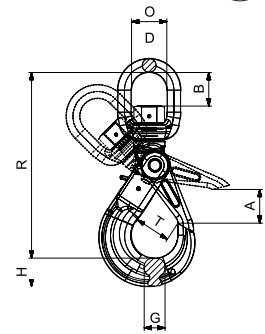

CARTEC 80

CRG

SWIVEL SELF LOCKING HOOK

Chain mm inch	Code	R mm	A mm	B mm	O mm	D mm	G mm	H mm	T mm	Weight Kg	W.L.L. Kg
6 1/4	CRG 06	160	28	27	37	13	15	20	35	0,6	1120
7-8 9/32-5/16	CRG 08	185	34	27	37	13	19	24	43	1,1	2000
10 3/8	CRG 10	217	45	35	46	16	23	30	56	2	3150
13 1/2	CRG 13	271	54	45	48	21	27	40	69	4	5300
16 5/8	CRG 16	334	62	58	62	22	37	49	80	6,8	8000

CRG

GANCIO DI SICUREZZA GIREVOLE

Catena mm inch	Codice	R mm	A mm	B mm	O mm	D mm	G mm	H mm	T mm	Peso Kg	W.L.L. Kg
6 1/4	CRG 06	160	28	27	37	13	15	20	35	0,6	1120
7-8 9/32-5/16	CRG 08	185	34	27	37	13	19	24	43	1,1	2000
10 3/8	CRG 10	217	45	35	46	16	23	30	56	2	3150
13 1/2	CRG 13	271	54	45	48	21	27	40	69	4	5300
16 5/8	CRG 16	334	62	58	62	22	37	49	80	6,8	8000

CRG

CROCHET SECURITÉ À ÉMERILLON AVEC LINGUET AUTOMATIQUE

Chaîne mm inch	Code	R mm	A mm	B mm	O mm	D mm	G mm	H mm	T mm	Poids Kg	C.M.U. Kg
6 1/4	CRG 06	160	28	27	37	13	15	20	35	0,6	1120
7-8 9/32-5/16	CRG 08	185	34	27	37	13	19	24	43	1,1	2000
10 3/8	CRG 10	217	45	35	46	16	23	30	56	2	3150
13 1/2	CRG 13	271	54	45	48	21	27	40	69	4	5300
16 5/8	CRG 16	334	62	58	62	22	37	49	80	6,8	8000

CRG

DREHBARER SICHERHEITSHAKEN MIT AUTOMATISCHER SICHERUNG

Kette mm inch	Code	R mm	A mm	B mm	O mm	D mm	G mm	H mm	T mm	Gewicht Kg	W.L.L. Kg
6 1/4	CRG 06	160	28	27	37	13	15	20	35	0,6	1120
7-8 9/32-5/16	CRG 08	185	34	27	37	13	19	24	43	1,1	2000
10 3/8	CRG 10	217	45	35	46	16	23	30	56	2	3150
13 1/2	CRG 13	271	54	45	48	21	27	40	69	4	5300
16 5/8	CRG 16	334	62	58	62	22	37	49	80	6,8	8000