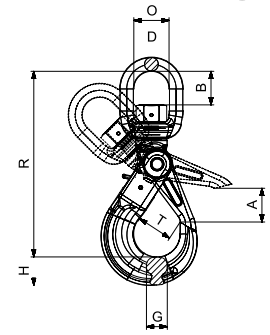

CRG

GANCIO DI SICUREZZA GIREVOLE

Catena mm inch	Codice	R mm	A mm	B mm	O mm	D mm	G mm	H mm	T mm	Peso Kg	W.L.L. Kg
6 1/4	CRG 06	160	28	27	37	13	15	20	35	0,6	1120
7-8 9/32-5/16	CRG 08	185	34	27	37	13	19	24	43	1,1	2000
10 3/8	CRG 10	217	45	35	46	16	23	30	56	2	3150
13 1/2	CRG 13	271	54	45	48	21	27	40	69	4	5300
16 5/8	CRG 16	334	62	58	62	22	37	49	80	6,8	8000

CRG

CROCHET SECURITÉ À ÉMERILLON AVEC LINGUET AUTOMATIQUE

Chaîne mm inch	Code	R mm	A mm	B mm	O mm	D mm	G mm	H mm	T mm	Poids Kg	C.M.U. Kg
6 1/4	CRG 06	160	28	27	37	13	15	20	35	0,6	1120
7-8 9/32-5/16	CRG 08	185	34	27	37	13	19	24	43	1,1	2000
10 3/8	CRG 10	217	45	35	46	16	23	30	56	2	3150
13 1/2	CRG 13	271	54	45	48	21	27	40	69	4	5300
16 5/8	CRG 16	334	62	58	62	22	37	49	80	6,8	8000

CRG

DREHBARER SICHERHEITSHAKEN MIT AUTOMATISCHER SICHERUNG

Kette mm inch	Code	R mm	A mm	B mm	O mm	D mm	G mm	H mm	T mm	Gewicht Kg	W.L.L. Kg
6 1/4	CRG 06	160	28	27	37	13	15	20	35	0,6	1120
7-8 9/32-5/16	CRG 08	185	34	27	37	13	19	24	43	1,1	2000
10 3/8	CRG 10	217	45	35	46	16	23	30	56	2	3150
13 1/2	CRG 13	271	54	45	48	21	27	40	69	4	5300
16 5/8	CRG 16	334	62	58	62	22	37	49	80	6,8	8000

CARTEC 80

CRG

GANCHO AUTOCIERRE GIRATORIO

Cadena mm inch	Código	R mm	A mm	B mm	O mm	D mm	G mm	H mm	T mm	Peso Kg	W.L.L. Kg
6 1/4	CRG 06	160	28	27	37	13	15	20	35	0,6	1120
7-8 9/32-5/16	CRG 08	185	34	27	37	13	19	24	43	1,1	2000
10 3/8	CRG 10	217	45	35	46	16	23	30	56	2	3150
13 1/2	CRG 13	271	54	45	48	21	27	40	69	4	5300
16 5/8	CRG 16	334	62	58	62	22	37	49	80	6,8	8000