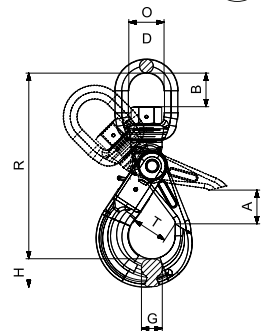

CARTEC 80

CRG

SWIVEL SELF LOCKING HOOK

Chain mm inch	Code	R mm	A mm	B mm	O mm	D mm	G mm	H mm	T mm	Weight Kg	W.L.L. Kg
6 1/4	CRG 06	160	28	27	37	13	15	20	35	0,6	1120
7-8 9/32-5/16	CRG 08	185	34	27	37	13	19	24	43	1,1	2000
10 3/8	CRG 10	217	45	35	46	16	23	30	56	2	3150
13 1/2	CRG 13	271	54	45	48	21	27	40	69	4	5300
16 5/8	CRG 16	334	62	58	62	22	37	49	80	6,8	8000

CRG

GANCIO DI SICUREZZA GIREVOLE

Catena mm inch	Codice	R mm	A mm	B mm	O mm	D mm	G mm	H mm	T mm	Peso Kg	W.L.L. Kg
6 1/4	CRG 06	160	28	27	37	13	15	20	35	0,6	1120
7-8 9/32-5/16	CRG 08	185	34	27	37	13	19	24	43	1,1	2000
10 3/8	CRG 10	217	45	35	46	16	23	30	56	2	3150
13 1/2	CRG 13	271	54	45	48	21	27	40	69	4	5300
16 5/8	CRG 16	334	62	58	62	22	37	49	80	6,8	8000

CRG

CROCHET SECURITÉ À ÉMERILLON AVEC LINGUET AUTOMATIQUE

Chaîne mm inch	Code	R mm	A mm	B mm	O mm	D mm	G mm	H mm	T mm	Poids Kg	C.M.U. Kg
6 1/4	CRG 06	160	28	27	37	13	15	20	35	0,6	1120
7-8 9/32-5/16	CRG 08	185	34	27	37	13	19	24	43	1,1	2000
10 3/8	CRG 10	217	45	35	46	16	23	30	56	2	3150
13 1/2	CRG 13	271	54	45	48	21	27	40	69	4	5300
16 5/8	CRG 16	334	62	58	62	22	37	49	80	6,8	8000

CRG

DREHBARER SICHERHEITSHAKEN MIT AUTOMATISCHER SICHERUNG

Kette mm inch	Code	R mm	A mm	B mm	O mm	D mm	G mm	H mm	T mm	Gewicht Kg	W.L.L. Kg
6 1/4	CRG 06	160	28	27	37	13	15	20	35	0,6	1120
7-8 9/32-5/16	CRG 08	185	34	27	37	13	19	24	43	1,1	2000
10 3/8	CRG 10	217	45	35	46	16	23	30	56	2	3150
13 1/2	CRG 13	271	54	45	48	21	27	40	69	4	5300
16 5/8	CRG 16	334	62	58	62	22	37	49	80	6,8	8000