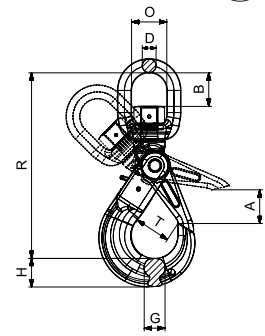

CARTEC 80

CRG

SWIVEL SELF LOCKING HOOK

Chain mm inch	Code	R mm	A mm	B mm	O mm	D mm	G mm	H mm	T mm	Weight Kg	W.L.L. Kg
6 1/4	CRG 06	160	28	27	37	13	15	20	35	0,6	1120
7-8 9/32-5/16	CRG 08	185	34	27	37	13	19	24	43	1,1	2000
10 3/8	CRG 10	217	45	35	46	16	23	30	56	2	3150
13 1/2	CRG 13	271	54	45	48	21	27	40	69	4	5300
16 5/8	CRG 16	334	62	58	62	22	37	49	80	6,8	8000

CRG

GANCIO DI SICUREZZA GIREVOLE

Catena mm inch	Codice	R mm	A mm	B mm	O mm	D mm	G mm	H mm	T mm	Peso Kg	W.L.L. Kg
6 1/4	CRG 06	160	28	27	37	13	15	20	35	0,6	1120
7-8 9/32-5/16	CRG 08	185	34	27	37	13	19	24	43	1,1	2000
10 3/8	CRG 10	217	45	35	46	16	23	30	56	2	3150
13 1/2	CRG 13	271	54	45	48	21	27	40	69	4	5300
16 5/8	CRG 16	334	62	58	62	22	37	49	80	6,8	8000

CRG

CROCHET SECURITÉ À ÉMERILLON AVEC LINGUET AUTOMATIQUE

Chaîne mm inch	Code	R mm	A mm	B mm	O mm	D mm	G mm	H mm	T mm	Poids Kg	C.M.U. Kg
6 1/4	CRG 06	160	28	27	37	13	15	20	35	0,6	1120
7-8 9/32-5/16	CRG 08	185	34	27	37	13	19	24	43	1,1	2000
10 3/8	CRG 10	217	45	35	46	16	23	30	56	2	3150
13 1/2	CRG 13	271	54	45	48	21	27	40	69	4	5300
16 5/8	CRG 16	334	62	58	62	22	37	49	80	6,8	8000

CRG

DREHBARER SICHERHEITSHAKEN MIT AUTOMATISCHER SICHERUNG

Kette mm inch	Code	R mm	A mm	B mm	O mm	D mm	G mm	H mm	T mm	Gewicht Kg	W.L.L. Kg
6 1/4	CRG 06	160	28	27	37	13	15	20	35	0,6	1120
7-8 9/32-5/16	CRG 08	185	34	27	37	13	19	24	43	1,1	2000
10 3/8	CRG 10	217	45	35	46	16	23	30	56	2	3150
13 1/2	CRG 13	271	54	45	48	21	27	40	69	4	5300
16 5/8	CRG 16	334	62	58	62	22	37	49	80	6,8	8000