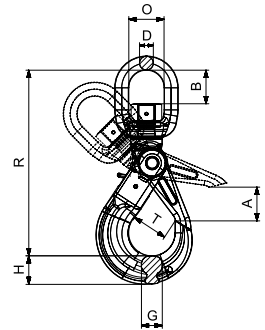

CARTEC 80

CRG

SWIVEL SELF LOCKING HOOK

Chain mm inch	Code	R mm	A mm	B mm	O mm	D mm	G mm	H mm	T mm	Weight Kg	W.L.L. Kg
6 1/4	CRG 06	160	28	27	37	13	15	20	35	0,6	1120
7-8 9/32-5/16	CRG 08	185	34	27	37	13	19	24	43	1,1	2000
10 3/8	CRG 10	217	45	35	46	16	23	30	56	2	3150
13 1/2	CRG 13	271	54	45	48	21	27	40	69	4	5300
16 5/8	CRG 16	334	62	58	62	22	37	49	80	6,8	8000

CRG

GANCIO DI SICUREZZA GIREVOLE

Catena mm inch	Codice	R mm	A mm	B mm	O mm	D mm	G mm	H mm	T mm	Peso Kg	W.L.L. Kg
6 1/4	CRG 06	160	28	27	37	13	15	20	35	0,6	1120
7-8 9/32-5/16	CRG 08	185	34	27	37	13	19	24	43	1,1	2000
10 3/8	CRG 10	217	45	35	46	16	23	30	56	2	3150
13 1/2	CRG 13	271	54	45	48	21	27	40	69	4	5300
16 5/8	CRG 16	334	62	58	62	22	37	49	80	6,8	8000

CRG

CROCHET SECURITÉ À ÉMERILLON AVEC LINGUET AUTOMATIQUE

Chaîne mm inch	Code	R mm	A mm	B mm	O mm	D mm	G mm	H mm	T mm	Poids Kg	C.M.U. Kg
6 1/4	CRG 06	160	28	27	37	13	15	20	35	0,6	1120
7-8 9/32-5/16	CRG 08	185	34	27	37	13	19	24	43	1,1	2000
10 3/8	CRG 10	217	45	35	46	16	23	30	56	2	3150
13 1/2	CRG 13	271	54	45	48	21	27	40	69	4	5300
16 5/8	CRG 16	334	62	58	62	22	37	49	80	6,8	8000

CRG

DREHBARER SICHERHEITSHAKEN MIT AUTOMATISCHER SICHERUNG

Kette mm inch	Code	R mm	A mm	B mm	O mm	D mm	G mm	H mm	T mm	Gewicht Kg	W.L.L. Kg
6 1/4	CRG 06	160	28	27	37	13	15	20	35	0,6	1120
7-8 9/32-5/16	CRG 08	185	34	27	37	13	19	24	43	1,1	2000
10 3/8	CRG 10	217	45	35	46	16	23	30	56	2	3150
13 1/2	CRG 13	271	54	45	48	21	27	40	69	4	5300
16 5/8	CRG 16	334	62	58	62	22	37	49	80	6,8	8000