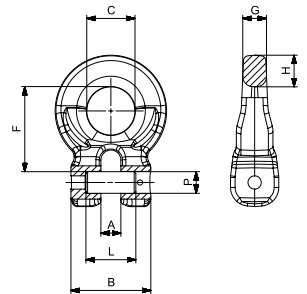

CPAX ATTACCO A FORCELLA

Catena mm inch	Codice	A mm	B mm	C mm	F mm	G mm	H mm	PxL mm	Peso Kg	W.L.L. Kg
6 1/4	CPAX 06	7,5	32	18	32	9,8	11	7,5x21	0,15	1400
7 9/32	CPAX 07	9,5	40	24	42,5	12	15	9x26	0,28	1900
8 5/16	CPAX 08	9,5	40	24	42,5	12	15	10x26	0,28	2500
10 3/8	CPAX 10	12	48	30	51,5	16	18	13x31,5	0,5	4000
13 1/2	CPAX 13	15,5	54	36	63,5	19	21,5	16x42	0,9	6700
16 5/8	CPAX 16	18	70	47	79,5	22,7	27,5	21x51,5	1,8	10000

CPAX ATTACHE À CHAPE

Chaîne mm inch	Code	A mm	B mm	C mm	F mm	G mm	H mm	PxL mm	Poids Kg	C.M.U. Kg
6 1/4	CPAX 06	7,5	32	18	32	9,8	11	7,5x21	0,15	1400
7 9/32	CPAX 07	9,5	40	24	42,5	12	15	9x26	0,28	1900
8 5/16	CPAX 08	9,5	40	24	42,5	12	15	10x26	0,28	2500
10 3/8	CPAX 10	12	48	30	51,5	16	18	13x31,5	0,5	4000
13 1/2	CPAX 13	15,5	54	36	63,5	19	21,5	16x42	0,9	6700
16 5/8	CPAX 16	18	70	47	79,5	22,7	27,5	21x51,5	1,8	10000

CPAX GABELVERBINDER

Kette mm inch	Code	A mm	B mm	C mm	F mm	G mm	H mm	PxL mm	Gewicht Kg	W.L.L. Kg
6 1/4	CPAX 06	7,5	32	18	32	9,8	11	7,5x21	0,15	1400
7 9/32	CPAX 07	9,5	40	24	42,5	12	15	9x26	0,28	1900
8 5/16	CPAX 08	9,5	40	24	42,5	12	15	10x26	0,28	2500
10 3/8	CPAX 10	12	48	30	51,5	16	18	13x31,5	0,5	4000
13 1/2	CPAX 13	15,5	54	36	63,5	19	21,5	16x42	0,9	6700
16 5/8	CPAX 16	18	70	47	79,5	22,7	27,5	21x51,5	1,8	10000

CARTEC 100

CPAX JUNTURA HORQUILHA

Cadena		Código	A	B	C	F	G	H	PxL	Peso	W.L.L.
mm	inch		mm	mm	mm	mm	mm	mm	mm	Kg	Kg
6	1/4	CPAX 06	7,5	32	18	32	9,8	11	7,5x21	0,15	1400
7	9/32	CPAX 07	9,5	40	24	42,5	12	15	9x26	0,28	1900
8	5/16	CPAX 08	9,5	40	24	42,5	12	15	10x26	0,28	2500
10	3/8	CPAX 10	12	48	30	51,5	16	18	13x31,5	0,5	4000
13	1/2	CPAX 13	15,5	54	36	63,5	19	21,5	16x42	0,9	6700
16	5/8	CPAX 16	18	70	47	79,5	22,7	27,5	21x51,5	1,8	10000