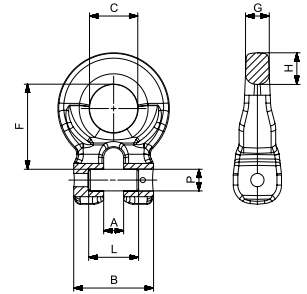

CARTEC 100

CPAX CLEVIS ATTACHMENT

Chain mm inch	Code	A mm	B mm	C mm	F mm	G mm	H mm	PxL mm	Weight Kg	W.L.L. Kg
6 1/4	CPAX 06	7,5	32	18	32	9,8	11	7,5x21	0,15	1400
7 9/32	CPAX 07	9,5	40	24	42,5	12	15	9x26	0,28	1900
8 5/16	CPAX 08	9,5	40	24	42,5	12	15	10x26	0,28	2500
10 3/8	CPAX 10	12	48	30	51,5	16	18	13x31,5	0,5	4000
13 1/2	CPAX 13	15,5	54	36	63,5	19	21,5	16x42	0,9	6700
16 5/8	CPAX 16	18	70	47	79,5	22,7	27,5	21x51,5	1,8	10000

CPAX ATTACCO A FORCELLA

Catena mm inch	Codice	A mm	B mm	C mm	F mm	G mm	H mm	PxL mm	Peso Kg	W.L.L. Kg
6 1/4	CPAX 06	7,5	32	18	32	9,8	11	7,5x21	0,15	1400
7 9/32	CPAX 07	9,5	40	24	42,5	12	15	9x26	0,28	1900
8 5/16	CPAX 08	9,5	40	24	42,5	12	15	10x26	0,28	2500
10 3/8	CPAX 10	12	48	30	51,5	16	18	13x31,5	0,5	4000
13 1/2	CPAX 13	15,5	54	36	63,5	19	21,5	16x42	0,9	6700
16 5/8	CPAX 16	18	70	47	79,5	22,7	27,5	21x51,5	1,8	10000

CPAX ATTACHE À CHAPE

Chaîne mm inch	Code	A mm	B mm	C mm	F mm	G mm	H mm	PxL mm	Poids Kg	C.M.U. Kg
6 1/4	CPAX 06	7,5	32	18	32	9,8	11	7,5x21	0,15	1400
7 9/32	CPAX 07	9,5	40	24	42,5	12	15	9x26	0,28	1900
8 5/16	CPAX 08	9,5	40	24	42,5	12	15	10x26	0,28	2500
10 3/8	CPAX 10	12	48	30	51,5	16	18	13x31,5	0,5	4000
13 1/2	CPAX 13	15,5	54	36	63,5	19	21,5	16x42	0,9	6700
16 5/8	CPAX 16	18	70	47	79,5	22,7	27,5	21x51,5	1,8	10000

CPAX GABELVERBINDER

Kette mm inch	Code	A mm	B mm	C mm	F mm	G mm	H mm	PxL mm	Gewicht Kg	W.L.L. Kg
6 1/4	CPAX 06	7,5	32	18	32	9,8	11	7,5x21	0,15	1400
7 9/32	CPAX 07	9,5	40	24	42,5	12	15	9x26	0,28	1900
8 5/16	CPAX 08	9,5	40	24	42,5	12	15	10x26	0,28	2500
10 3/8	CPAX 10	12	48	30	51,5	16	18	13x31,5	0,5	4000
13 1/2	CPAX 13	15,5	54	36	63,5	19	21,5	16x42	0,9	6700
16 5/8	CPAX 16	18	70	47	79,5	22,7	27,5	21x51,5	1,8	10000