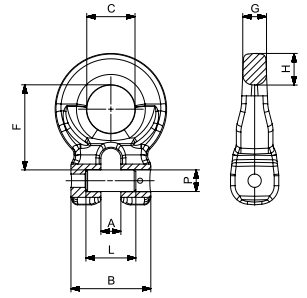

CARTEC 100

CPAX CLEVIS ATTACHMENT

Chain mm inch	Code	A mm	B mm	C mm	F mm	G mm	H mm	PxL mm	Weight Kg	W.L.L. Kg
6 1/4	CPAX 06	7,5	32	18	32	9,8	11	7,5x21	0,15	1400
7 9/32	CPAX 07	9,5	40	24	42,5	12	15	9x26	0,28	1900
8 5/16	CPAX 08	9,5	40	24	42,5	12	15	10x26	0,28	2500
10 3/8	CPAX 10	12	48	30	51,5	16	18	13x31,5	0,5	4000
13 1/2	CPAX 13	15,5	54	36	63,5	19	21,5	16x42	0,9	6700
16 5/8	CPAX 16	18	70	47	79,5	22,7	27,5	21x51,5	1,8	10000

CPAX ATTACCO A FORCELLA

Catena mm inch	Codice	A mm	B mm	C mm	F mm	G mm	H mm	PxL mm	Peso Kg	W.L.L. Kg
6 1/4	CPAX 06	7,5	32	18	32	9,8	11	7,5x21	0,15	1400
7 9/32	CPAX 07	9,5	40	24	42,5	12	15	9x26	0,28	1900
8 5/16	CPAX 08	9,5	40	24	42,5	12	15	10x26	0,28	2500
10 3/8	CPAX 10	12	48	30	51,5	16	18	13x31,5	0,5	4000
13 1/2	CPAX 13	15,5	54	36	63,5	19	21,5	16x42	0,9	6700
16 5/8	CPAX 16	18	70	47	79,5	22,7	27,5	21x51,5	1,8	10000

CPAX ATTACHE À CHAPE

Chaîne mm inch	Code	A mm	B mm	C mm	F mm	G mm	H mm	PxL mm	Poids Kg	C.M.U. Kg
6 1/4	CPAX 06	7,5	32	18	32	9,8	11	7,5x21	0,15	1400
7 9/32	CPAX 07	9,5	40	24	42,5	12	15	9x26	0,28	1900
8 5/16	CPAX 08	9,5	40	24	42,5	12	15	10x26	0,28	2500
10 3/8	CPAX 10	12	48	30	51,5	16	18	13x31,5	0,5	4000
13 1/2	CPAX 13	15,5	54	36	63,5	19	21,5	16x42	0,9	6700
16 5/8	CPAX 16	18	70	47	79,5	22,7	27,5	21x51,5	1,8	10000

CPAX GABELVERBINDER

Kette mm inch	Code	A mm	B mm	C mm	F mm	G mm	H mm	PxL mm	Gewicht Kg	W.L.L. Kg
6 1/4	CPAX 06	7,5	32	18	32	9,8	11	7,5x21	0,15	1400
7 9/32	CPAX 07	9,5	40	24	42,5	12	15	9x26	0,28	1900
8 5/16	CPAX 08	9,5	40	24	42,5	12	15	10x26	0,28	2500
10 3/8	CPAX 10	12	48	30	51,5	16	18	13x31,5	0,5	4000
13 1/2	CPAX 13	15,5	54	36	63,5	19	21,5	16x42	0,9	6700
16 5/8	CPAX 16	18	70	47	79,5	22,7	27,5	21x51,5	1,8	10000