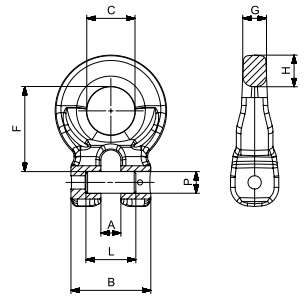

CARTEC 100

CPAX CLEVIS ATTACHMENT

Chain mm inch	Code	A mm	B mm	C mm	F mm	G mm	H mm	PxL mm	Weight Kg	W.L.L. Kg
6 1/4	CPAX 06	7,5	32	18	32	9,8	11	7,5x21	0,15	1400
7 9/32	CPAX 07	9,5	40	24	42,5	12	15	9x26	0,28	1900
8 5/16	CPAX 08	9,5	40	24	42,5	12	15	10x26	0,28	2500
10 3/8	CPAX 10	12	48	30	51,5	16	18	13x31,5	0,5	4000
13 1/2	CPAX 13	15,5	54	36	63,5	19	21,5	16x42	0,9	6700
16 5/8	CPAX 16	18	70	47	79,5	22,7	27,5	21x51,5	1,8	10000

CPAX ATTACCO A FORCELLA

Catena mm inch	Codice	A mm	B mm	C mm	F mm	G mm	H mm	PxL mm	Peso Kg	W.L.L. Kg
6 1/4	CPAX 06	7,5	32	18	32	9,8	11	7,5x21	0,15	1400
7 9/32	CPAX 07	9,5	40	24	42,5	12	15	9x26	0,28	1900
8 5/16	CPAX 08	9,5	40	24	42,5	12	15	10x26	0,28	2500
10 3/8	CPAX 10	12	48	30	51,5	16	18	13x31,5	0,5	4000
13 1/2	CPAX 13	15,5	54	36	63,5	19	21,5	16x42	0,9	6700
16 5/8	CPAX 16	18	70	47	79,5	22,7	27,5	21x51,5	1,8	10000

CPAX ATTACHE À CHAPE

Chaîne mm inch	Code	A mm	B mm	C mm	F mm	G mm	H mm	PxL mm	Poids Kg	C.M.U. Kg
6 1/4	CPAX 06	7,5	32	18	32	9,8	11	7,5x21	0,15	1400
7 9/32	CPAX 07	9,5	40	24	42,5	12	15	9x26	0,28	1900
8 5/16	CPAX 08	9,5	40	24	42,5	12	15	10x26	0,28	2500
10 3/8	CPAX 10	12	48	30	51,5	16	18	13x31,5	0,5	4000
13 1/2	CPAX 13	15,5	54	36	63,5	19	21,5	16x42	0,9	6700
16 5/8	CPAX 16	18	70	47	79,5	22,7	27,5	21x51,5	1,8	10000

CPAX GABELVERBINDER

Kette mm inch	Code	A mm	B mm	C mm	F mm	G mm	H mm	PxL mm	Gewicht Kg	W.L.L. Kg
6 1/4	CPAX 06	7,5	32	18	32	9,8	11	7,5x21	0,15	1400
7 9/32	CPAX 07	9,5	40	24	42,5	12	15	9x26	0,28	1900
8 5/16	CPAX 08	9,5	40	24	42,5	12	15	10x26	0,28	2500
10 3/8	CPAX 10	12	48	30	51,5	16	18	13x31,5	0,5	4000
13 1/2	CPAX 13	15,5	54	36	63,5	19	21,5	16x42	0,9	6700
16 5/8	CPAX 16	18	70	47	79,5	22,7	27,5	21x51,5	1,8	10000