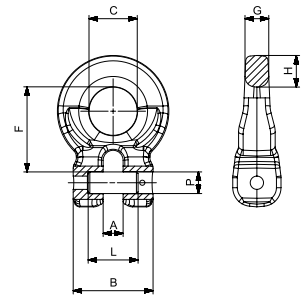

CPAX ATTACCO A FORCELLA

Catena mm inch	Codice	A mm	B mm	C mm	F mm	G mm	H mm	PxL mm	Peso Kg	W.L.L. Kg
6 1/4	CPAX 06	7,5	32	18	32	9,8	11	7,5x21	0,15	1400
7 9/32	CPAX 07	9,5	40	24	42,5	12	15	9x26	0,28	1900
8 5/16	CPAX 08	9,5	40	24	42,5	12	15	10x26	0,28	2500
10 3/8	CPAX 10	12	48	30	51,5	16	18	13x31,5	0,5	4000
13 1/2	CPAX 13	15,5	54	36	63,5	19	21,5	16x42	0,9	6700
16 5/8	CPAX 16	18	70	47	79,5	22,7	27,5	21x51,5	1,8	10000

CPAX ATTACHE À CHAPE

Chaîne mm inch	Code	A mm	B mm	C mm	F mm	G mm	H mm	PxL mm	Poids Kg	C.M.U. Kg
6 1/4	CPAX 06	7,5	32	18	32	9,8	11	7,5x21	0,15	1400
7 9/32	CPAX 07	9,5	40	24	42,5	12	15	9x26	0,28	1900
8 5/16	CPAX 08	9,5	40	24	42,5	12	15	10x26	0,28	2500
10 3/8	CPAX 10	12	48	30	51,5	16	18	13x31,5	0,5	4000
13 1/2	CPAX 13	15,5	54	36	63,5	19	21,5	16x42	0,9	6700
16 5/8	CPAX 16	18	70	47	79,5	22,7	27,5	21x51,5	1,8	10000

CPAX GABELVERBINDER

Kette mm inch	Code	A mm	B mm	C mm	F mm	G mm	H mm	PxL mm	Gewicht Kg	W.L.L. Kg
6 1/4	CPAX 06	7,5	32	18	32	9,8	11	7,5x21	0,15	1400
7 9/32	CPAX 07	9,5	40	24	42,5	12	15	9x26	0,28	1900
8 5/16	CPAX 08	9,5	40	24	42,5	12	15	10x26	0,28	2500
10 3/8	CPAX 10	12	48	30	51,5	16	18	13x31,5	0,5	4000
13 1/2	CPAX 13	15,5	54	36	63,5	19	21,5	16x42	0,9	6700
16 5/8	CPAX 16	18	70	47	79,5	22,7	27,5	21x51,5	1,8	10000

CARTEC 100

CPAX JUNTURA HORQUILHA

Cadena		Código	A	B	C	F	G	H	PxL	Peso	W.L.L.
mm	inch		mm	mm	mm	mm	mm	mm	mm	Kg	Kg
6	1/4	CPAX 06	7,5	32	18	32	9,8	11	7,5x21	0,15	1400
7	9/32	CPAX 07	9,5	40	24	42,5	12	15	9x26	0,28	1900
8	5/16	CPAX 08	9,5	40	24	42,5	12	15	10x26	0,28	2500
10	3/8	CPAX 10	12	48	30	51,5	16	18	13x31,5	0,5	4000
13	1/2	CPAX 13	15,5	54	36	63,5	19	21,5	16x42	0,9	6700
16	5/8	CPAX 16	18	70	47	79,5	22,7	27,5	21x51,5	1,8	10000