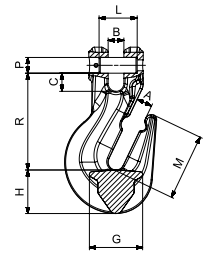

### CROCHET DE RACCOURCISSEMENT À CHAPE AVEC/SANS LINGUET

Chaîne	Code	Code	A	B	C	G	H	R	M	PxL	Poids	C.M.U.	
mm	inch	sans linguet	mm	mm	mm	mm	mm	mm	mm	mm	Kg	Kg	
6	1/4	CFX 06	CFX 06S	8	7,5	8,8	22	22	51,5	35,5	7,5x17,5	0,2	1400
7	9/32	CFX 07	CFX 07S	10	10	11,4	30	28	66,5	47	9x22,5	0,44	1900
8	5/16	CFX 08	CFX 08S	10	10	10,9	30	28	66	47	10x22,5	0,44	2500
10	3/8	CFX 10	CFX 10S	13	13	15	44	34	79,9	55	13x31,5	0,96	4000
13	1/2	CFX 13	CFX 13S	17	16	17,5	53	47	105,4	81	16x42	2,1	6700
16	5/8	CFX 16	CFX 16S	19	19	18,3	64	60	111,8	92	21x51,5	3,4	10000
20	3/4	CFX 20		23,5	23	22	85	65	118	100	24x61,5	5,2	16000
22	7/8	CFX 22		26	26	25	92	68	154	120	26x72	7,8	19000

### VERKÜRZUNGSHAKEN MIT GABEL MIT/OHNE SICHERUNG

Kette	Code	Code	A	B	C	G	H	R	M	PxL	Gewicht	W.L.L.	
mm	inch	Ohne Sicherung	mm	mm	mm	mm	mm	mm	mm	mm	Kg	Kg	
6	1/4	CFX 06	CFX 06S	8	7,5	8,8	22	22	51,5	35,5	7,5x17,5	0,2	1400
7	9/32	CFX 07	CFX 07S	10	10	11,4	30	28	66,5	47	9x22,5	0,44	1900
8	5/16	CFX 08	CFX 08S	10	10	10,9	30	28	66	47	10x22,5	0,44	2500
10	3/8	CFX 10	CFX 10S	13	13	15	44	34	79,9	55	13x31,5	0,96	4000
13	1/2	CFX 13	CFX 13S	17	16	17,5	53	47	105,4	81	16x42	2,1	6700
16	5/8	CFX 16	CFX 16S	19	19	18,3	64	60	111,8	92	21x51,5	3,4	10000
20	3/4	CFX 20		23,5	23	22	85	65	118	100	24x61,5	5,2	16000
22	7/8	CFX 22		26	26	25	92	68	154	120	26x72	7,8	19000

### GANCHO PARA ACORTAR CADENA CON HORQUILLA

Cadena	Código	Código	A	B	C	G	H	R	M	PxL	Peso	W.L.L.	
mm	inch	sin seguro	mm	mm	mm	mm	mm	mm	mm	mm	Kg	Kg	
6	1/4	CFX 06	CFX 06S	8	7,5	8,8	22	22	51,5	35,5	7,5x17,5	0,2	1400
7	9/32	CFX 07	CFX 07S	10	10	11,4	30	28	66,5	47	9x22,5	0,44	1900
8	5/16	CFX 08	CFX 08S	10	10	10,9	30	28	66	47	10x22,5	0,44	2500
10	3/8	CFX 10	CFX 10S	13	13	15	44	34	79,9	55	13x31,5	0,96	4000
13	1/2	CFX 13	CFX 13S	17	16	17,5	53	47	105,4	81	16x42	2,1	6700
16	5/8	CFX 16	CFX 16S	19	19	18,3	64	60	111,8	92	21x51,5	3,4	10000
20	3/4	CFX 20		23,5	23	22	85	65	118	100	24x61,5	5,2	16000
22	7/8	CFX 22		26	26	25	92	68	154	120	26x72	7,8	19000