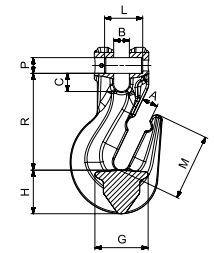

### CLEVIS GRAB HOOK WITH/WITHOUT LATCH

Chain	Code	Code	A	B	C	G	H	R	M	PxL	Weight	W.L.L.	
mm	inch	without latch	mm	mm	mm	mm	mm	mm	mm	mm	Kg	Kg	
6	1/4	CFX 06	CFX 06S	8	7,5	8,8	22	22	51,5	35,5	7,5x17,5	0,2	1400
7	9/32	CFX 07	CFX 07S	10	10	11,4	30	28	66,5	47	9x22,5	0,44	1900
8	5/16	CFX 08	CFX 08S	10	10	10,9	30	28	66	47	10x22,5	0,44	2500
10	3/8	CFX 10	CFX 10S	13	13	15	44	34	79,9	55	13x31,5	0,96	4000
13	1/2	CFX 13	CFX 13S	17	16	17,5	53	47	105,4	81	16x42	2,1	6700
16	5/8	CFX 16	CFX 16S	19	19	18,3	64	60	111,8	92	21x51,5	3,4	10000
20	3/4	CFX 20		23,5	23	22	85	65	118	100	24x61,5	5,2	16000
22	7/8	CFX 22		26	26	25	92	68	154	120	26x72	7,8	19000

### GANCIO ACCORCIATORE A FORCELLA CON/SENZA SICURA

Catena	Codice	Codice	A	B	C	G	H	R	M	PxL	Peso	W.L.L.	
mm	inch	Senza sicura	mm	mm	mm	mm	mm	mm	mm	mm	Kg	Kg	
6	1/4	CFX 06	CFX 06S	8	7,5	8,8	22	22	51,5	35,5	7,5x17,5	0,2	1400
7	9/32	CFX 07	CFX 07S	10	10	11,4	30	28	66,5	47	9x22,5	0,44	1900
8	5/16	CFX 08	CFX 08S	10	10	10,9	30	28	66	47	10x22,5	0,44	2500
10	3/8	CFX 10	CFX 10S	13	13	15	44	34	79,9	55	13x31,5	0,96	4000
13	1/2	CFX 13	CFX 13S	17	16	17,5	53	47	105,4	81	16x42	2,1	6700
16	5/8	CFX 16	CFX 16S	19	19	18,3	64	60	111,8	92	21x51,5	3,4	10000
20	3/4	CFX 20		23,5	23	22	85	65	118	100	24x61,5	5,2	16000
22	7/8	CFX 22		26	26	25	92	68	154	120	26x72	7,8	19000