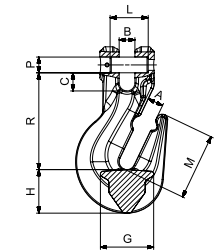

### CLEVIS GRAB HOOK WITH/WITHOUT LATCH

Chain	Code	Code	A	B	C	G	H	R	M	PxL	Weight	W.L.L.	
mm	inch	without latch	mm	mm	mm	mm	mm	mm	mm	mm	Kg	Kg	
6	1/4	CFX 06	CFX 06S	8	7,5	8,8	22	22	51,5	35,5	7,5x17,5	0,2	1400
7	9/32	CFX 07	CFX 07S	10	10	11,4	30	28	66,5	47	9x22,5	0,44	1900
8	5/16	CFX 08	CFX 08S	10	10	10,9	30	28	66	47	10x22,5	0,44	2500
10	3/8	CFX 10	CFX 10S	13	13	15	44	34	79,9	55	13x31,5	0,96	4000
13	1/2	CFX 13	CFX 13S	17	16	17,5	53	47	105,4	81	16x42	2,1	6700
16	5/8	CFX 16	CFX 16S	19	19	18,3	64	60	111,8	92	21x51,5	3,4	10000
20	3/4	CFX 20		23,5	23	22	85	65	118	100	24x61,5	5,2	16000
22	7/8	CFX 22		26	26	25	92	68	154	120	26x72	7,8	19000

### GANCIO ACCORCIATORE A FORCELLA CON/SENZA SICURA

Catena	Codice	Codice	A	B	C	G	H	R	M	PxL	Peso	W.L.L.	
mm	inch	Senza sicura	mm	mm	mm	mm	mm	mm	mm	mm	Kg	Kg	
6	1/4	CFX 06	CFX 06S	8	7,5	8,8	22	22	51,5	35,5	7,5x17,5	0,2	1400
7	9/32	CFX 07	CFX 07S	10	10	11,4	30	28	66,5	47	9x22,5	0,44	1900
8	5/16	CFX 08	CFX 08S	10	10	10,9	30	28	66	47	10x22,5	0,44	2500
10	3/8	CFX 10	CFX 10S	13	13	15	44	34	79,9	55	13x31,5	0,96	4000
13	1/2	CFX 13	CFX 13S	17	16	17,5	53	47	105,4	81	16x42	2,1	6700
16	5/8	CFX 16	CFX 16S	19	19	18,3	64	60	111,8	92	21x51,5	3,4	10000
20	3/4	CFX 20		23,5	23	22	85	65	118	100	24x61,5	5,2	16000
22	7/8	CFX 22		26	26	25	92	68	154	120	26x72	7,8	19000

### CROCHET DE RACCOURCISSEMENT À CHAPE AVEC/SANS LINGUET

Chaîne	Code	Code	A	B	C	G	H	R	M	PxL	Poids	C.M.U.	
mm	inch	sans linguet	mm	mm	mm	mm	mm	mm	mm	mm	Kg	Kg	
6	1/4	CFX 06	CFX 06S	8	7,5	8,8	22	22	51,5	35,5	7,5x17,5	0,2	1400
7	9/32	CFX 07	CFX 07S	10	10	11,4	30	28	66,5	47	9x22,5	0,44	1900
8	5/16	CFX 08	CFX 08S	10	10	10,9	30	28	66	47	10x22,5	0,44	2500
10	3/8	CFX 10	CFX 10S	13	13	15	44	34	79,9	55	13x31,5	0,96	4000
13	1/2	CFX 13	CFX 13S	17	16	17,5	53	47	105,4	81	16x42	2,1	6700
16	5/8	CFX 16	CFX 16S	19	19	18,3	64	60	111,8	92	21x51,5	3,4	10000
20	3/4	CFX 20		23,5	23	22	85	65	118	100	24x61,5	5,2	16000
22	7/8	CFX 22		26	26	25	92	68	154	120	26x72	7,8	19000