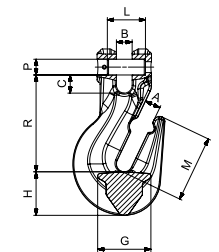

### GANCIO ACCORCIATORE A FORCELLA CON/SENZA SICURA

Catena	Codice	Codice	A	B	C	G	H	R	M	PxL	Peso	W.L.L.	
mm	inch	Senza sicura	mm	mm	mm	mm	mm	mm	mm	mm	Kg	Kg	
6	1/4	CFX 06	CFX 06S	8	7,5	8,8	22	22	51,5	35,5	7,5x17,5	0,2	1400
7	9/32	CFX 07	CFX 07S	10	10	11,4	30	28	66,5	47	9x22,5	0,44	1900
8	5/16	CFX 08	CFX 08S	10	10	10,9	30	28	66	47	10x22,5	0,44	2500
10	3/8	CFX 10	CFX 10S	13	13	15	44	34	79,9	55	13x31,5	0,96	4000
13	1/2	CFX 13	CFX 13S	17	16	17,5	53	47	105,4	81	16x42	2,1	6700
16	5/8	CFX 16	CFX 16S	19	19	18,3	64	60	111,8	92	21x51,5	3,4	10000
20	3/4	CFX 20		23,5	23	22	85	65	118	100	24x61,5	5,2	16000
22	7/8	CFX 22		26	26	25	92	68	154	120	26x72	7,8	19000

### CROCHET DE RACCOURCISSEMENT À CHAPE AVEC/SANS LINGUET

Chaîne	Code	Code	A	B	C	G	H	R	M	PxL	Poids	C.M.U.	
mm	inch	sans linguet	mm	mm	mm	mm	mm	mm	mm	mm	Kg	Kg	
6	1/4	CFX 06	CFX 06S	8	7,5	8,8	22	22	51,5	35,5	7,5x17,5	0,2	1400
7	9/32	CFX 07	CFX 07S	10	10	11,4	30	28	66,5	47	9x22,5	0,44	1900
8	5/16	CFX 08	CFX 08S	10	10	10,9	30	28	66	47	10x22,5	0,44	2500
10	3/8	CFX 10	CFX 10S	13	13	15	44	34	79,9	55	13x31,5	0,96	4000
13	1/2	CFX 13	CFX 13S	17	16	17,5	53	47	105,4	81	16x42	2,1	6700
16	5/8	CFX 16	CFX 16S	19	19	18,3	64	60	111,8	92	21x51,5	3,4	10000
20	3/4	CFX 20		23,5	23	22	85	65	118	100	24x61,5	5,2	16000
22	7/8	CFX 22		26	26	25	92	68	154	120	26x72	7,8	19000

### VERKÜRZUNGSHAKEN MIT GABEL MIT/OHNE SICHERUNG

Kette	Code	Code	A	B	C	G	H	R	M	PxL	Gewicht	W.L.L.	
mm	inch	Ohne Sicherung	mm	mm	mm	mm	mm	mm	mm	mm	Kg	Kg	
6	1/4	CFX 06	CFX 06S	8	7,5	8,8	22	22	51,5	35,5	7,5x17,5	0,2	1400
7	9/32	CFX 07	CFX 07S	10	10	11,4	30	28	66,5	47	9x22,5	0,44	1900
8	5/16	CFX 08	CFX 08S	10	10	10,9	30	28	66	47	10x22,5	0,44	2500
10	3/8	CFX 10	CFX 10S	13	13	15	44	34	79,9	55	13x31,5	0,96	4000
13	1/2	CFX 13	CFX 13S	17	16	17,5	53	47	105,4	81	16x42	2,1	6700
16	5/8	CFX 16	CFX 16S	19	19	18,3	64	60	111,8	92	21x51,5	3,4	10000
20	3/4	CFX 20		23,5	23	22	85	65	118	100	24x61,5	5,2	16000
22	7/8	CFX 22		26	26	25	92	68	154	120	26x72	7,8	19000