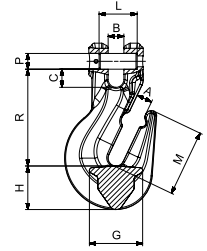

### CLEVIS GRAB HOOK WITH/WITHOUT LATCH

Chain	Code	Code	A	B	C	G	H	R	M	PxL	Weight	W.L.L.	
mm	inch	without latch	mm	mm	mm	mm	mm	mm	mm	mm	Kg	Kg	
6	1/4	CFX 06	CFX 06S	8	7,5	8,8	22	22	51,5	35,5	7,5x17,5	0,2	1400
7	9/32	CFX 07	CFX 07S	10	10	11,4	30	28	66,5	47	9x22,5	0,44	1900
8	5/16	CFX 08	CFX 08S	10	10	10,9	30	28	66	47	10x22,5	0,44	2500
10	3/8	CFX 10	CFX 10S	13	13	15	44	34	79,9	55	13x31,5	0,96	4000
13	1/2	CFX 13	CFX 13S	17	16	17,5	53	47	105,4	81	16x42	2,1	6700
16	5/8	CFX 16	CFX 16S	19	19	18,3	64	60	111,8	92	21x51,5	3,4	10000
20	3/4	CFX 20		23,5	23	22	85	65	118	100	24x61,5	5,2	16000
22	7/8	CFX 22		26	26	25	92	68	154	120	26x72	7,8	19000

### GANCIO ACCORCIATORE A FORCELLA CON/SENZA SICURA

Catena	Codice	Codice	A	B	C	G	H	R	M	PxL	Peso	W.L.L.	
mm	inch	Senza sicura	mm	mm	mm	mm	mm	mm	mm	mm	Kg	Kg	
6	1/4	CFX 06	CFX 06S	8	7,5	8,8	22	22	51,5	35,5	7,5x17,5	0,2	1400
7	9/32	CFX 07	CFX 07S	10	10	11,4	30	28	66,5	47	9x22,5	0,44	1900
8	5/16	CFX 08	CFX 08S	10	10	10,9	30	28	66	47	10x22,5	0,44	2500
10	3/8	CFX 10	CFX 10S	13	13	15	44	34	79,9	55	13x31,5	0,96	4000
13	1/2	CFX 13	CFX 13S	17	16	17,5	53	47	105,4	81	16x42	2,1	6700
16	5/8	CFX 16	CFX 16S	19	19	18,3	64	60	111,8	92	21x51,5	3,4	10000
20	3/4	CFX 20		23,5	23	22	85	65	118	100	24x61,5	5,2	16000
22	7/8	CFX 22		26	26	25	92	68	154	120	26x72	7,8	19000

### GANCHO PARA ACORTAR CADENA CON HORQUILLA

Cadena	Código	Código	A	B	C	G	H	R	M	PxL	Peso	W.L.L.	
mm	inch	sin seguro	mm	mm	mm	mm	mm	mm	mm	mm	Kg	Kg	
6	1/4	CFX 06	CFX 06S	8	7,5	8,8	22	22	51,5	35,5	7,5x17,5	0,2	1400
7	9/32	CFX 07	CFX 07S	10	10	11,4	30	28	66,5	47	9x22,5	0,44	1900
8	5/16	CFX 08	CFX 08S	10	10	10,9	30	28	66	47	10x22,5	0,44	2500
10	3/8	CFX 10	CFX 10S	13	13	15	44	34	79,9	55	13x31,5	0,96	4000
13	1/2	CFX 13	CFX 13S	17	16	17,5	53	47	105,4	81	16x42	2,1	6700
16	5/8	CFX 16	CFX 16S	19	19	18,3	64	60	111,8	92	21x51,5	3,4	10000
20	3/4	CFX 20		23,5	23	22	85	65	118	100	24x61,5	5,2	16000
22	7/8	CFX 22		26	26	25	92	68	154	120	26x72	7,8	19000