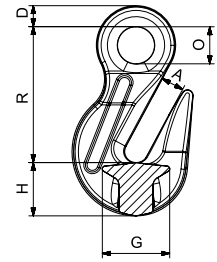

CARTEC 80

CD

EYE GRAB HOOK

Chain		Code	A	D	G	H	O	R	Weight	W.L.L.
mm	inch		mm	mm	mm	mm	mm	mm	Kg	Kg
6	1/4	CD 06	8	8,5	22	22	13,5	53,5	0,18	1120
7-8	9/32-5/16	CD 08	10	10	30	24	16	60	0,23	2000
10	3/8	CD 10	13	11	44	31	21	80	0,59	3150
13	1/2	CD 13	17	16	53	38	26	104	1,24	5300
16	5/8	CD 16	20	19	64	60	30	129	2,6	8000
20	3/4	CD 20	23	22	85	65	36	153	4,2	12500
22	7/8	CD 22	26	30	87	71	42	184	5,35	15000
26	1	CD 26	30,5	36	100	90	55	213	13	21200
32	1 1/4	CD 32	38,5	44	160	112	60	245	30,5	31500

CD

GANCIO ACCORCIATORE AD OCCHIO

Catena		Codice	A	D	G	H	O	R	Peso	W.L.L.
mm	inch		mm	mm	mm	mm	mm	mm	Kg	Kg
6	1/4	CD 06	8	8,5	22	22	13,5	53,5	0,18	1120
7-8	9/32-5/16	CD 08	10	10	30	24	16	60	0,23	2000
10	3/8	CD 10	13	11	44	31	21	80	0,59	3150
13	1/2	CD 13	17	16	53	38	26	104	1,24	5300
16	5/8	CD 16	20	19	64	60	30	129	2,6	8000
20	3/4	CD 20	23	22	85	65	36	153	4,2	12500
22	7/8	CD 22	26	30	87	71	42	184	5,35	15000
26	1	CD 26	30,5	36	100	90	55	213	13	21200
32	1 1/4	CD 32	38,5	44	160	112	60	245	30,5	31500

CD

CROCHET DE RACCOURCISSEMENT À ŒIL

Chaîne		Code	A	D	G	H	O	R	Poids	C.M.U.
mm	inch		mm	mm	mm	mm	mm	mm	Kg	Kg
6	1/4	CD 06	8	8,5	22	22	13,5	53,5	0,18	1120
7-8	9/32-5/16	CD 08	10	10	30	24	16	60	0,23	2000
10	3/8	CD 10	13	11	44	31	21	80	0,59	3150
13	1/2	CD 13	17	16	53	38	26	104	1,24	5300
16	5/8	CD 16	20	19	64	60	30	129	2,6	8000
20	3/4	CD 20	23	22	85	65	36	153	4,2	12500
22	7/8	CD 22	26	30	87	71	42	184	5,35	15000
26	1	CD 26	30,5	36	100	90	55	213	13	21200
32	1 1/4	CD 32	38,5	44	160	112	60	245	30,5	31500

CARTEC 80

CD

GANCHO OJO PARA ACORTAR

Cadena		Código	A	D	G	H	O	R	Peso	W.L.L.
mm	inch		mm	mm	mm	mm	mm	mm	Kg	Kg
6	1/4	CD 06	8	8,5	22	22	13,5	53,5	0,18	1120
7-8	9/32-5/16	CD 08	10	10	30	24	16	60	0,23	2000
10	3/8	CD 10	13	11	44	31	21	80	0,59	3150
13	1/2	CD 13	17	16	53	38	26	104	1,24	5300
16	5/8	CD 16	20	19	64	60	30	129	2,6	8000
20	3/4	CD 20	23	22	85	65	36	153	4,2	12500
22	7/8	CD 22	26	30	87	71	42	184	5,35	15000
26	1	CD 26	30,5	36	100	90	55	213	13	21200
32	11/4	CD 32	38,5	44	160	112	60	245	30,5	31500