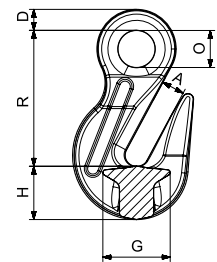

CARTEC 80

CD

EYE GRAB HOOK

Chain		Code	A	D	G	H	O	R	Weight	W.L.L.
mm	inch		mm	mm	mm	mm	mm	mm	Kg	Kg
6	1/4	CD 06	8	8,5	22	22	13,5	53,5	0,18	1120
7-8	9/32-5/16	CD 08	10	10	30	24	16	60	0,23	2000
10	3/8	CD 10	13	11	44	31	21	80	0,59	3150
13	1/2	CD 13	17	16	53	38	26	104	1,24	5300
16	5/8	CD 16	20	19	64	60	30	129	2,6	8000
20	3/4	CD 20	23	22	85	65	36	153	4,2	12500
22	7/8	CD 22	26	30	87	71	42	184	5,35	15000
26	1	CD 26	30,5	36	100	90	55	213	13	21200
32	1 1/4	CD 32	38,5	44	160	112	60	245	30,5	31500

CD

GANCIO ACCORCIATORE AD OCCHIO

Catena		Codice	A	D	G	H	O	R	Peso	W.L.L.
mm	inch		mm	mm	mm	mm	mm	mm	Kg	Kg
6	1/4	CD 06	8	8,5	22	22	13,5	53,5	0,18	1120
7-8	9/32-5/16	CD 08	10	10	30	24	16	60	0,23	2000
10	3/8	CD 10	13	11	44	31	21	80	0,59	3150
13	1/2	CD 13	17	16	53	38	26	104	1,24	5300
16	5/8	CD 16	20	19	64	60	30	129	2,6	8000
20	3/4	CD 20	23	22	85	65	36	153	4,2	12500
22	7/8	CD 22	26	30	87	71	42	184	5,35	15000
26	1	CD 26	30,5	36	100	90	55	213	13	21200
32	1 1/4	CD 32	38,5	44	160	112	60	245	30,5	31500

CD

CROCHET DE RACCOURCISSEMENT À ŒIL

Chaîne		Code	A	D	G	H	O	R	Poids	C.M.U.
mm	inch		mm	mm	mm	mm	mm	mm	Kg	Kg
6	1/4	CD 06	8	8,5	22	22	13,5	53,5	0,18	1120
7-8	9/32-5/16	CD 08	10	10	30	24	16	60	0,23	2000
10	3/8	CD 10	13	11	44	31	21	80	0,59	3150
13	1/2	CD 13	17	16	53	38	26	104	1,24	5300
16	5/8	CD 16	20	19	64	60	30	129	2,6	8000
20	3/4	CD 20	23	22	85	65	36	153	4,2	12500
22	7/8	CD 22	26	30	87	71	42	184	5,35	15000
26	1	CD 26	30,5	36	100	90	55	213	13	21200
32	1 1/4	CD 32	38,5	44	160	112	60	245	30,5	31500

CARTEC 80

CD

GANCHO OJO PARA ACORTAR

Cadena		Código	A	D	G	H	O	R	Peso	W.L.L.
mm	inch		mm	mm	mm	mm	mm	mm	Kg	Kg
6	1/4	CD 06	8	8,5	22	22	13,5	53,5	0,18	1120
7-8	9/32-5/16	CD 08	10	10	30	24	16	60	0,23	2000
10	3/8	CD 10	13	11	44	31	21	80	0,59	3150
13	1/2	CD 13	17	16	53	38	26	104	1,24	5300
16	5/8	CD 16	20	19	64	60	30	129	2,6	8000
20	3/4	CD 20	23	22	85	65	36	153	4,2	12500
22	7/8	CD 22	26	30	87	71	42	184	5,35	15000
26	1	CD 26	30,5	36	100	90	55	213	13	21200
32	11/4	CD 32	38,5	44	160	112	60	245	30,5	31500