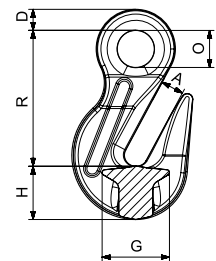

CARTEC 80

CD

EYE GRAB HOOK

Chain		Code	A	D	G	H	O	R	Weight	W.L.L.
mm	inch		mm	mm	mm	mm	mm	mm	Kg	Kg
6	1/4	CD 06	8	8,5	22	22	13,5	53,5	0,18	1120
7-8	9/32-5/16	CD 08	10	10	30	24	16	60	0,23	2000
10	3/8	CD 10	13	11	44	31	21	80	0,59	3150
13	1/2	CD 13	17	16	53	38	26	104	1,24	5300
16	5/8	CD 16	20	19	64	60	30	129	2,6	8000
20	3/4	CD 20	23	22	85	65	36	153	4,2	12500
22	7/8	CD 22	26	30	87	71	42	184	5,35	15000
26	1	CD 26	30,5	36	100	90	55	213	13	21200
32	1 1/4	CD 32	38,5	44	160	112	60	245	30,5	31500

CD

GANCIO ACCORCIATORE AD OCCHIO

Catena		Codice	A	D	G	H	O	R	Peso	W.L.L.
mm	inch		mm	mm	mm	mm	mm	mm	Kg	Kg
6	1/4	CD 06	8	8,5	22	22	13,5	53,5	0,18	1120
7-8	9/32-5/16	CD 08	10	10	30	24	16	60	0,23	2000
10	3/8	CD 10	13	11	44	31	21	80	0,59	3150
13	1/2	CD 13	17	16	53	38	26	104	1,24	5300
16	5/8	CD 16	20	19	64	60	30	129	2,6	8000
20	3/4	CD 20	23	22	85	65	36	153	4,2	12500
22	7/8	CD 22	26	30	87	71	42	184	5,35	15000
26	1	CD 26	30,5	36	100	90	55	213	13	21200
32	1 1/4	CD 32	38,5	44	160	112	60	245	30,5	31500

CD

CROCHET DE RACCOURCISSEMENT À ŒIL

Chaîne		Code	A	D	G	H	O	R	Poids	C.M.U.
mm	inch		mm	mm	mm	mm	mm	mm	Kg	Kg
6	1/4	CD 06	8	8,5	22	22	13,5	53,5	0,18	1120
7-8	9/32-5/16	CD 08	10	10	30	24	16	60	0,23	2000
10	3/8	CD 10	13	11	44	31	21	80	0,59	3150
13	1/2	CD 13	17	16	53	38	26	104	1,24	5300
16	5/8	CD 16	20	19	64	60	30	129	2,6	8000
20	3/4	CD 20	23	22	85	65	36	153	4,2	12500
22	7/8	CD 22	26	30	87	71	42	184	5,35	15000
26	1	CD 26	30,5	36	100	90	55	213	13	21200
32	1 1/4	CD 32	38,5	44	160	112	60	245	30,5	31500

CD

VERKÜRZUNGSHAKEN MIT ÖSE

Kette		Code	A	D	G	H	O	R	Gewicht	W.L.L.
mm	inch		mm	mm	mm	mm	mm	mm	Kg	Kg
6	1/4	CD 06	8	8,5	22	22	13,5	53,5	0,18	1120
7-8	9/32-5/16	CD 08	10	10	30	24	16	60	0,23	2000
10	3/8	CD 10	13	11	44	31	21	80	0,59	3150
13	1/2	CD 13	17	16	53	38	26	104	1,24	5300
16	5/8	CD 16	20	19	64	60	30	129	2,6	8000
20	3/4	CD 20	23	22	85	65	36	153	4,2	12500
22	7/8	CD 22	26	30	87	71	42	184	5,35	15000
26	1	CD 26	30,5	36	100	90	55	213	13	21200
32	1 1/4	CD 32	38,5	44	160	112	60	245	30,5	31500