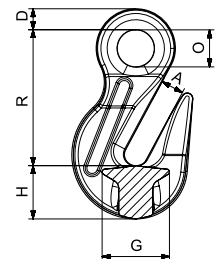

CD

GANCIO ACCORCIATORE AD OCCHIO

Catena		Codice	A	D	G	H	O	R	Peso	W.L.L.
mm	inch		mm	mm	mm	mm	mm	mm	Kg	Kg
6	1/4	CD 06	8	8,5	22	22	13,5	53,5	0,18	1120
7-8	9/32-5/16	CD 08	10	10	30	24	16	60	0,23	2000
10	3/8	CD 10	13	11	44	31	21	80	0,59	3150
13	1/2	CD 13	17	16	53	38	26	104	1,24	5300
16	5/8	CD 16	20	19	64	60	30	129	2,6	8000
20	3/4	CD 20	23	22	85	65	36	153	4,2	12500
22	7/8	CD 22	26	30	87	71	42	184	5,35	15000
26	1	CD 26	30,5	36	100	90	55	213	13	21200
32	1 1/4	CD 32	38,5	44	160	112	60	245	30,5	31500

CD

CROCHET DE RACCOURCISSEMENT À ŒIL

Chaîne		Code	A	D	G	H	O	R	Poids	C.M.U.
mm	inch		mm	mm	mm	mm	mm	mm	Kg	Kg
6	1/4	CD 06	8	8,5	22	22	13,5	53,5	0,18	1120
7-8	9/32-5/16	CD 08	10	10	30	24	16	60	0,23	2000
10	3/8	CD 10	13	11	44	31	21	80	0,59	3150
13	1/2	CD 13	17	16	53	38	26	104	1,24	5300
16	5/8	CD 16	20	19	64	60	30	129	2,6	8000
20	3/4	CD 20	23	22	85	65	36	153	4,2	12500
22	7/8	CD 22	26	30	87	71	42	184	5,35	15000
26	1	CD 26	30,5	36	100	90	55	213	13	21200
32	1 1/4	CD 32	38,5	44	160	112	60	245	30,5	31500

CD

VERKÜRZUNGSHAKEN MIT ÖSE

Kette		Code	A	D	G	H	O	R	Gewicht	W.L.L.
mm	inch		mm	mm	mm	mm	mm	mm	Kg	Kg
6	1/4	CD 06	8	8,5	22	22	13,5	53,5	0,18	1120
7-8	9/32-5/16	CD 08	10	10	30	24	16	60	0,23	2000
10	3/8	CD 10	13	11	44	31	21	80	0,59	3150
13	1/2	CD 13	17	16	53	38	26	104	1,24	5300
16	5/8	CD 16	20	19	64	60	30	129	2,6	8000
20	3/4	CD 20	23	22	85	65	36	153	4,2	12500
22	7/8	CD 22	26	30	87	71	42	184	5,35	15000
26	1	CD 26	30,5	36	100	90	55	213	13	21200
32	1 1/4	CD 32	38,5	44	160	112	60	245	30,5	31500

CARTEC 80

CD

GANCHO OJO PARA ACORTAR

Cadena		Código	A	D	G	H	O	R	Peso	W.L.L.
mm	inch		mm	mm	mm	mm	mm	mm	Kg	Kg
6	1/4	CD 06	8	8,5	22	22	13,5	53,5	0,18	1120
7-8	9/32-5/16	CD 08	10	10	30	24	16	60	0,23	2000
10	3/8	CD 10	13	11	44	31	21	80	0,59	3150
13	1/2	CD 13	17	16	53	38	26	104	1,24	5300
16	5/8	CD 16	20	19	64	60	30	129	2,6	8000
20	3/4	CD 20	23	22	85	65	36	153	4,2	12500
22	7/8	CD 22	26	30	87	71	42	184	5,35	15000
26	1	CD 26	30,5	36	100	90	55	213	13	21200
32	11/4	CD 32	38,5	44	160	112	60	245	30,5	31500