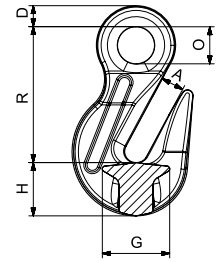

CD

CROCHET DE RACCOURCISSEMENT À ŒIL

Chaîne		Code	A	D	G	H	O	R	Poids	C.M.U.
mm	inch		mm	mm	mm	mm	mm	mm	Kg	Kg
6	1/4	CD 06	8	8,5	22	22	13,5	53,5	0,18	1120
7-8	9/32-5/16	CD 08	10	10	30	24	16	60	0,23	2000
10	3/8	CD 10	13	11	44	31	21	80	0,59	3150
13	1/2	CD 13	17	16	53	38	26	104	1,24	5300
16	5/8	CD 16	20	19	64	60	30	129	2,6	8000
20	3/4	CD 20	23	22	85	65	36	153	4,2	12500
22	7/8	CD 22	26	30	87	71	42	184	5,35	15000
26	1	CD 26	30,5	36	100	90	55	213	13	21200
32	1 1/4	CD 32	38,5	44	160	112	60	245	30,5	31500

CD

VERKÜRZUNGSHAKEN MIT ÖSE

Kette		Code	A	D	G	H	O	R	Gewicht	W.L.L.
mm	inch		mm	mm	mm	mm	mm	mm	Kg	Kg
6	1/4	CD 06	8	8,5	22	22	13,5	53,5	0,18	1120
7-8	9/32-5/16	CD 08	10	10	30	24	16	60	0,23	2000
10	3/8	CD 10	13	11	44	31	21	80	0,59	3150
13	1/2	CD 13	17	16	53	38	26	104	1,24	5300
16	5/8	CD 16	20	19	64	60	30	129	2,6	8000
20	3/4	CD 20	23	22	85	65	36	153	4,2	12500
22	7/8	CD 22	26	30	87	71	42	184	5,35	15000
26	1	CD 26	30,5	36	100	90	55	213	13	21200
32	1 1/4	CD 32	38,5	44	160	112	60	245	30,5	31500

CARTEC 80

CD

GANCHO OJO PARA ACORTAR

Cadena		Código	A	D	G	H	O	R	Peso	W.L.L.
mm	inch		mm	mm	mm	mm	mm	mm	Kg	Kg
6	1/4	CD 06	8	8,5	22	22	13,5	53,5	0,18	1120
7-8	9/32-5/16	CD 08	10	10	30	24	16	60	0,23	2000
10	3/8	CD 10	13	11	44	31	21	80	0,59	3150
13	1/2	CD 13	17	16	53	38	26	104	1,24	5300
16	5/8	CD 16	20	19	64	60	30	129	2,6	8000
20	3/4	CD 20	23	22	85	65	36	153	4,2	12500
22	7/8	CD 22	26	30	87	71	42	184	5,35	15000
26	1	CD 26	30,5	36	100	90	55	213	13	21200
32	11/4	CD 32	38,5	44	160	112	60	245	30,5	31500

CD

GANCHO ENCURTADOR DE OLHAL

Cadeia		Código	A	D	G	H	O	R	Peso	W.L.L.
mm	inch		mm	mm	mm	mm	mm	mm	Kg	Kg
6	1/4	CD 06	8	8,5	22	22	13,5	53,5	0,18	1120
7-8	9/32-5/16	CD 08	10	10	30	24	16	60	0,23	2000
10	3/8	CD 10	13	11	44	31	21	80	0,59	3150
13	1/2	CD 13	17	16	53	38	26	104	1,24	5300
16	5/8	CD 16	20	19	64	60	30	129	2,6	8000
20	3/4	CD 20	23	22	85	65	36	153	4,2	12500
22	7/8	CD 22	26	30	87	71	42	184	5,35	15000
26	1	CD 26	30,5	36	100	90	55	213	13	21200
32	11/4	CD 32	38,5	44	160	112	60	245	30,5	31500