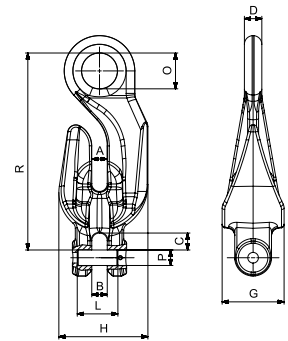

CARTEC 100

CDFX

EYE-CLEVIS SHORTENING HOOK

Chain	Code	A	B	C	D	G	O	R	H	PxL	Weight	W.L.L.
mm inch		mm	mm	mm	mm	mm	mm	mm	mm	mm	Kg	Kg
6 1/4	CDFX06	8	7,5	8,8	9	29	18	85	37	7,5x17,5	0,3	1400
7 9/32	CDFX07	9,5	10	11,5	12	39	24	122,5	54	9x22,5	0,67	1900
8 5/16	CDFX08	9,5	10	11	12	39	24	122	54	10x22,5	0,67	2500
10 3/8	CDFX10	13	12	15	14,5	50	31	160	70	13x31,5	1,3	4000
13 1/2	CDFX13	16	15,5	17,5	18	64	37	204	92	16x42	3	6700
16 5/8	CDFX16	20	18,5	21,5	24	80	48	232	102	21x51,5	5,2	10000

CDFX

GANCIO ACCORCIATORE OCCHIO-FORCELLA

Catena	Codice	A	B	C	D	G	O	R	H	PxL	Peso	W.L.L.
mm inch		mm	mm	mm	mm	mm	mm	mm	mm	mm	Kg	Kg
6 1/4	CDFX06	8	7,5	8,8	9	29	18	85	37	7,5x17,5	0,3	1400
7 9/32	CDFX07	9,5	10	11,5	12	39	24	122,5	54	9x22,5	0,67	1900
8 5/16	CDFX08	9,5	10	11	12	39	24	122	54	10x22,5	0,67	2500
10 3/8	CDFX10	13	12	15	14,5	50	31	160	70	13x31,5	1,3	4000
13 1/2	CDFX13	16	15,5	17,5	18	64	37	204	92	16x42	3	6700
16 5/8	CDFX16	20	18,5	21,5	24	80	48	232	102	21x51,5	5,2	10000

CDFX

CROCHET DE RACCOURCISSEMENT AVEC ŒIL ET CHAPE

Chaîne	Code	A	B	C	D	G	O	R	H	PxL	Poids	C.M.U.
mm inch		mm	mm	mm	mm	mm	mm	mm	mm	mm	Kg	Kg
6 1/4	CDFX06	8	7,5	8,8	9	29	18	85	37	7,5x17,5	0,3	1400
7 9/32	CDFX07	9,5	10	11,5	12	39	24	122,5	54	9x22,5	0,67	1900
8 5/16	CDFX08	9,5	10	11	12	39	24	122	54	10x22,5	0,67	2500
10 3/8	CDFX10	13	12	15	14,5	50	31	160	70	13x31,5	1,3	4000
13 1/2	CDFX13	16	15,5	17,5	18	64	37	204	92	16x42	3	6700
16 5/8	CDFX16	20	18,5	21,5	24	80	48	232	102	21x51,5	5,2	10000

CARTEC 100

CDFX

GANCHO ACORTADOR OJO-HORQUILLA

Cadena mm	inch	Código	A	B	C	D	G	O	R	H	PxL	Peso W.L.L.	
			mm	mm	mm	mm	mm	mm	mm	mm	mm	mm	Kg
6	1/4	CDFX06	8	7,5	8,8	9	29	18	85	37	7,5x17,5	0,3	1400
7	9/32	CDFX07	9,5	10	11,5	12	39	24	122,5	54	9x22,5	0,67	1900
8	5/16	CDFX08	9,5	10	11	12	39	24	122	54	10x22,5	0,67	2500
10	3/8	CDFX10	13	12	15	14,5	50	31	160	70	13x31,5	1,3	4000
13	1/2	CDFX13	16	15,5	17,5	18	64	37	204	92	16x42	3	6700
16	5/8	CDFX16	20	18,5	21,5	24	80	48	232	102	21x51,5	5,2	10000