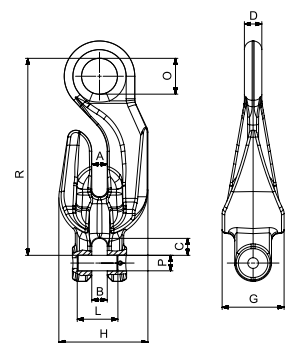

CARTEC 100

CDFX

EYE-CLEVIS SHORTENING HOOK

Chain	Code	A	B	C	D	G	O	R	H	PxL	Weight	W.L.L.
mm inch		mm	mm	mm	mm	mm	mm	mm	mm	mm	Kg	Kg
6 1/4	CDFX06	8	7,5	8,8	9	29	18	85	37	7,5x17,5	0,3	1400
7 9/32	CDFX07	9,5	10	11,5	12	39	24	122,5	54	9x22,5	0,67	1900
8 5/16	CDFX08	9,5	10	11	12	39	24	122	54	10x22,5	0,67	2500
10 3/8	CDFX10	13	12	15	14,5	50	31	160	70	13x31,5	1,3	4000
13 1/2	CDFX13	16	15,5	17,5	18	64	37	204	92	16x42	3	6700
16 5/8	CDFX16	20	18,5	21,5	24	80	48	232	102	21x51,5	5,2	10000

CDFX

GANCIO ACCORCIATORE OCCHIO-FORCELLA

Catena	Codice	A	B	C	D	G	O	R	H	PxL	Peso	W.L.L.
mm inch		mm	mm	mm	mm	mm	mm	mm	mm	mm	Kg	Kg
6 1/4	CDFX06	8	7,5	8,8	9	29	18	85	37	7,5x17,5	0,3	1400
7 9/32	CDFX07	9,5	10	11,5	12	39	24	122,5	54	9x22,5	0,67	1900
8 5/16	CDFX08	9,5	10	11	12	39	24	122	54	10x22,5	0,67	2500
10 3/8	CDFX10	13	12	15	14,5	50	31	160	70	13x31,5	1,3	4000
13 1/2	CDFX13	16	15,5	17,5	18	64	37	204	92	16x42	3	6700
16 5/8	CDFX16	20	18,5	21,5	24	80	48	232	102	21x51,5	5,2	10000

CDFX

CROCHET DE RACCOURCISSEMENT AVEC ŒIL ET CHAPE

Chaîne	Code	A	B	C	D	G	O	R	H	PxL	Poids	C.M.U.
mm inch		mm	mm	mm	mm	mm	mm	mm	mm	mm	Kg	Kg
6 1/4	CDFX06	8	7,5	8,8	9	29	18	85	37	7,5x17,5	0,3	1400
7 9/32	CDFX07	9,5	10	11,5	12	39	24	122,5	54	9x22,5	0,67	1900
8 5/16	CDFX08	9,5	10	11	12	39	24	122	54	10x22,5	0,67	2500
10 3/8	CDFX10	13	12	15	14,5	50	31	160	70	13x31,5	1,3	4000
13 1/2	CDFX13	16	15,5	17,5	18	64	37	204	92	16x42	3	6700
16 5/8	CDFX16	20	18,5	21,5	24	80	48	232	102	21x51,5	5,2	10000

CARTEC 100

CDFX

GANCHO ACORTADOR OJO-HORQUILLA

Cadena mm	inch	Código	A	B	C	D	G	O	R	H	PxL	Peso W.L.L.	
			mm	mm	mm	mm	mm	mm	mm	mm	mm	mm	Kg
6	1/4	CDFX06	8	7,5	8,8	9	29	18	85	37	7,5x17,5	0,3	1400
7	9/32	CDFX07	9,5	10	11,5	12	39	24	122,5	54	9x22,5	0,67	1900
8	5/16	CDFX08	9,5	10	11	12	39	24	122	54	10x22,5	0,67	2500
10	3/8	CDFX10	13	12	15	14,5	50	31	160	70	13x31,5	1,3	4000
13	1/2	CDFX13	16	15,5	17,5	18	64	37	204	92	16x42	3	6700
16	5/8	CDFX16	20	18,5	21,5	24	80	48	232	102	21x51,5	5,2	10000