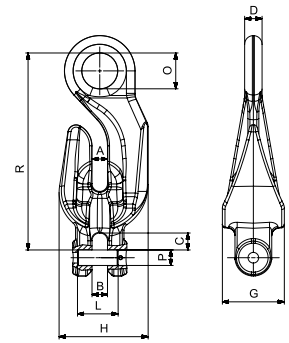

CDFX

CROCHET DE RACCOURCISSEMENT AVEC ŒIL ET CHAPE

Chaîne	Code	A	B	C	D	G	O	R	H	PxL	Poids	C.M.U.
mm inch		mm	mm	mm	mm	mm	mm	mm	mm	mm	Kg	Kg
6 1/4	CDFX06	8	7,5	8,8	9	29	18	85	37	7,5x17,5	0,3	1400
7 9/32	CDFX07	9,5	10	11,5	12	39	24	122,5	54	9x22,5	0,67	1900
8 5/16	CDFX08	9,5	10	11	12	39	24	122	54	10x22,5	0,67	2500
10 3/8	CDFX10	13	12	15	14,5	50	31	160	70	13x31,5	1,3	4000
13 1/2	CDFX13	16	15,5	17,5	18	64	37	204	92	16x42	3	6700
16 5/8	CDFX16	20	18,5	21,5	24	80	48	232	102	21x51,5	5,2	10000

CDFX

VERKÜRZUNGSHAKEN ÖSE-GABEL

Kette	Code	A	B	C	D	G	O	R	H	PxL	Gewicht	W.L.L.
mm inch		mm	mm	mm	mm	mm	mm	mm	mm	mm	Kg	Kg
6 1/4	CDFX06	8	7,5	8,8	9	29	18	85	37	7,5x17,5	0,3	1400
7 9/32	CDFX07	9,5	10	11,5	12	39	24	122,5	54	9x22,5	0,67	1900
8 5/16	CDFX08	9,5	10	11	12	39	24	122	54	10x22,5	0,67	2500
10 3/8	CDFX10	13	12	15	14,5	50	31	160	70	13x31,5	1,3	4000
13 1/2	CDFX13	16	15,5	17,5	18	64	37	204	92	16x42	3	6700
16 5/8	CDFX16	20	18,5	21,5	24	80	48	232	102	21x51,5	5,2	10000

CARTEC 100

CDFX

GANCHO ACORTADOR OJO-HORQUILLA

Cadena mm	inch	Código	A	B	C	D	G	O	R	H	PxL	Peso W.L.L.	
			mm	mm	mm	mm	mm	mm	mm	mm	mm	mm	Kg
6	1/4	CDFX06	8	7,5	8,8	9	29	18	85	37	7,5x17,5	0,3	1400
7	9/32	CDFX07	9,5	10	11,5	12	39	24	122,5	54	9x22,5	0,67	1900
8	5/16	CDFX08	9,5	10	11	12	39	24	122	54	10x22,5	0,67	2500
10	3/8	CDFX10	13	12	15	14,5	50	31	160	70	13x31,5	1,3	4000
13	1/2	CDFX13	16	15,5	17,5	18	64	37	204	92	16x42	3	6700
16	5/8	CDFX16	20	18,5	21,5	24	80	48	232	102	21x51,5	5,2	10000

CDFX

GANCHO ENCURTADOR COM OLHAL

Cadeia mm	inch	Código	A	B	C	D	G	O	R	H	PxL	Peso W.L.L.	
			mm	mm	mm	mm	mm	mm	mm	mm	mm	mm	Kg
6	1/4	CDFX06	8	7,5	8,8	9	29	18	85	37	7,5x17,5	0,3	1400
7	9/32	CDFX07	9,5	10	11,5	12	39	24	122,5	54	9x22,5	0,67	1900
8	5/16	CDFX08	9,5	10	11	12	39	24	122	54	10x22,5	0,67	2500
10	3/8	CDFX10	13	12	15	14,5	50	31	160	70	13x31,5	1,3	4000
13	1/2	CDFX13	16	15,5	17,5	18	64	37	204	92	16x42	3	6700
16	5/8	CDFX16	20	18,5	21,5	24	80	48	232	102	21x51,5	5,2	10000