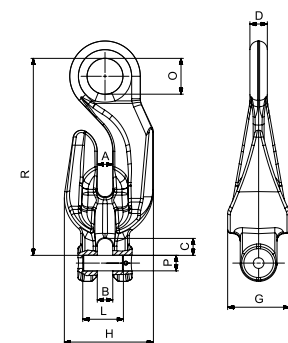

CDFX

CROCHET DE RACCOURCISSEMENT AVEC ŒIL ET CHAPE

Chaîne	Code	A	B	C	D	G	O	R	H	PxL	Poids	C.M.U.
mm inch		mm	mm	mm	mm	mm	mm	mm	mm	mm	Kg	Kg
6 1/4	CDFX06	8	7,5	8,8	9	29	18	85	37	7,5x17,5	0,3	1400
7 9/32	CDFX07	9,5	10	11,5	12	39	24	122,5	54	9x22,5	0,67	1900
8 5/16	CDFX08	9,5	10	11	12	39	24	122	54	10x22,5	0,67	2500
10 3/8	CDFX10	13	12	15	14,5	50	31	160	70	13x31,5	1,3	4000
13 1/2	CDFX13	16	15,5	17,5	18	64	37	204	92	16x42	3	6700
16 5/8	CDFX16	20	18,5	21,5	24	80	48	232	102	21x51,5	5,2	10000

CDFX

VERKÜRZUNGSHAKEN ÖSE-GABEL

Kette	Code	A	B	C	D	G	O	R	H	PxL	Gewicht	W.L.L.
mm inch		mm	mm	mm	mm	mm	mm	mm	mm	mm	Kg	Kg
6 1/4	CDFX06	8	7,5	8,8	9	29	18	85	37	7,5x17,5	0,3	1400
7 9/32	CDFX07	9,5	10	11,5	12	39	24	122,5	54	9x22,5	0,67	1900
8 5/16	CDFX08	9,5	10	11	12	39	24	122	54	10x22,5	0,67	2500
10 3/8	CDFX10	13	12	15	14,5	50	31	160	70	13x31,5	1,3	4000
13 1/2	CDFX13	16	15,5	17,5	18	64	37	204	92	16x42	3	6700
16 5/8	CDFX16	20	18,5	21,5	24	80	48	232	102	21x51,5	5,2	10000

CARTEC 100

CDFX

GANCHO ACORTADOR OJO-HORQUILLA

Cadena mm	inch	Código	A	B	C	D	G	O	R	H	PxL	Peso W.L.L.	
			mm	mm	mm	mm	mm	mm	mm	mm	mm	mm	Kg
6	1/4	CDFX06	8	7,5	8,8	9	29	18	85	37	7,5x17,5	0,3	1400
7	9/32	CDFX07	9,5	10	11,5	12	39	24	122,5	54	9x22,5	0,67	1900
8	5/16	CDFX08	9,5	10	11	12	39	24	122	54	10x22,5	0,67	2500
10	3/8	CDFX10	13	12	15	14,5	50	31	160	70	13x31,5	1,3	4000
13	1/2	CDFX13	16	15,5	17,5	18	64	37	204	92	16x42	3	6700
16	5/8	CDFX16	20	18,5	21,5	24	80	48	232	102	21x51,5	5,2	10000

CDFX

GANCHO ENCURTADOR COM OLHAL

Cadeia mm	inch	Código	A	B	C	D	G	O	R	H	PxL	Peso W.L.L.	
			mm	mm	mm	mm	mm	mm	mm	mm	mm	mm	Kg
6	1/4	CDFX06	8	7,5	8,8	9	29	18	85	37	7,5x17,5	0,3	1400
7	9/32	CDFX07	9,5	10	11,5	12	39	24	122,5	54	9x22,5	0,67	1900
8	5/16	CDFX08	9,5	10	11	12	39	24	122	54	10x22,5	0,67	2500
10	3/8	CDFX10	13	12	15	14,5	50	31	160	70	13x31,5	1,3	4000
13	1/2	CDFX13	16	15,5	17,5	18	64	37	204	92	16x42	3	6700
16	5/8	CDFX16	20	18,5	21,5	24	80	48	232	102	21x51,5	5,2	10000