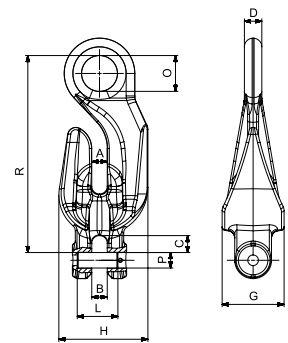

CARTEC 100

CDFX

EYE-CLEVIS SHORTENING HOOK

Chain	Code	A	B	C	D	G	O	R	H	PxL	Weight	W.L.L.
mm inch		mm	mm	mm	mm	mm	mm	mm	mm	mm	Kg	Kg
6 1/4	CDFX06	8	7,5	8,8	9	29	18	85	37	7,5x17,5	0,3	1400
7 9/32	CDFX07	9,5	10	11,5	12	39	24	122,5	54	9x22,5	0,67	1900
8 5/16	CDFX08	9,5	10	11	12	39	24	122	54	10x22,5	0,67	2500
10 3/8	CDFX10	13	12	15	14,5	50	31	160	70	13x31,5	1,3	4000
13 1/2	CDFX13	16	15,5	17,5	18	64	37	204	92	16x42	3	6700
16 5/8	CDFX16	20	18,5	21,5	24	80	48	232	102	21x51,5	5,2	10000

CDFX

GANCIO ACCORCIATORE OCCHIO-FORCELLA

Catena	Codice	A	B	C	D	G	O	R	H	PxL	Peso	W.L.L.
mm inch		mm	mm	mm	mm	mm	mm	mm	mm	mm	Kg	Kg
6 1/4	CDFX06	8	7,5	8,8	9	29	18	85	37	7,5x17,5	0,3	1400
7 9/32	CDFX07	9,5	10	11,5	12	39	24	122,5	54	9x22,5	0,67	1900
8 5/16	CDFX08	9,5	10	11	12	39	24	122	54	10x22,5	0,67	2500
10 3/8	CDFX10	13	12	15	14,5	50	31	160	70	13x31,5	1,3	4000
13 1/2	CDFX13	16	15,5	17,5	18	64	37	204	92	16x42	3	6700
16 5/8	CDFX16	20	18,5	21,5	24	80	48	232	102	21x51,5	5,2	10000

CDFX

CROCHET DE RACCOURCISSEMENT AVEC ŒIL ET CHAPE

Chaîne	Code	A	B	C	D	G	O	R	H	PxL	Poids	C.M.U.
mm inch		mm	mm	mm	mm	mm	mm	mm	mm	mm	Kg	Kg
6 1/4	CDFX06	8	7,5	8,8	9	29	18	85	37	7,5x17,5	0,3	1400
7 9/32	CDFX07	9,5	10	11,5	12	39	24	122,5	54	9x22,5	0,67	1900
8 5/16	CDFX08	9,5	10	11	12	39	24	122	54	10x22,5	0,67	2500
10 3/8	CDFX10	13	12	15	14,5	50	31	160	70	13x31,5	1,3	4000
13 1/2	CDFX13	16	15,5	17,5	18	64	37	204	92	16x42	3	6700
16 5/8	CDFX16	20	18,5	21,5	24	80	48	232	102	21x51,5	5,2	10000

CARTEC 100

CDFX

GANCHO ACORTADOR OJO-HORQUILLA

Cadena mm	inch	Código	A	B	C	D	G	O	R	H	PxL	Peso W.L.L.	
			mm	mm	mm	mm	mm	mm	mm	mm	mm	mm	Kg
6	1/4	CDFX06	8	7,5	8,8	9	29	18	85	37	7,5x17,5	0,3	1400
7	9/32	CDFX07	9,5	10	11,5	12	39	24	122,5	54	9x22,5	0,67	1900
8	5/16	CDFX08	9,5	10	11	12	39	24	122	54	10x22,5	0,67	2500
10	3/8	CDFX10	13	12	15	14,5	50	31	160	70	13x31,5	1,3	4000
13	1/2	CDFX13	16	15,5	17,5	18	64	37	204	92	16x42	3	6700
16	5/8	CDFX16	20	18,5	21,5	24	80	48	232	102	21x51,5	5,2	10000