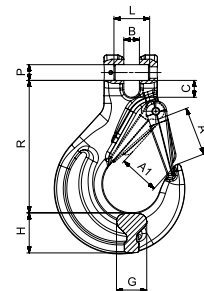

CARTEC 100

CBX

CLEVIS SLING HOOK WITH LATCH

Chain mm inch	Code	A mm	A1 mm	B mm	C mm	G mm	H mm	R mm	PxL mm	Weight Kg	W.L.L. Kg
6 1/4	CBX 06SF	26	19	7	8	15	20	69	7,5x17,5	0,31	1400
7 9/32	CBX 07SF	34	26	9,5	10	19	28	95	9x22,5	0,64	1900
8 5/16	CBX 08SF	34	26	9,5	10	19	28	95	10x22,5	0,61	2500
10 3/8	CBX 10SF	40	31	12	13,5	25	33	110	13x29,5	1,17	4000
13 1/2	CBX 13SF	51	40	15	17	30	40	136	16X37	2,11	6700
16 5/8	CBX 16SF	56	45	18	22	37	48	155	20x52	3,48	10000
20 3/4	CBX 20SF	60	53	23	26	51	52	185	24x73	6,8	16000
22 7/8	CBX 22SF	70	62	26	29	50	63	210	26x72	9,11	19000

CBX

GANCIO A FORCELLA

Catena mm inch	Codice	A mm	A1 mm	B mm	C mm	G mm	H mm	R mm	PxL mm	Peso Kg	W.L.L. Kg
6 1/4	CBX 06SF	26	19	7	8	15	20	69	7,5x17,5	0,31	1400
7 9/32	CBX 07SF	34	26	9,5	10	19	28	95	9x22,5	0,64	1900
8 5/16	CBX 08SF	34	26	9,5	10	19	28	95	10x22,5	0,61	2500
10 3/8	CBX 10SF	40	31	12	13,5	25	33	110	13x29,5	1,17	4000
13 1/2	CBX 13SF	51	40	15	17	30	40	136	16X37	2,11	6700
16 5/8	CBX 16SF	56	45	18	22	37	48	155	20x52	3,48	10000
20 3/4	CBX 20SF	60	53	23	26	51	52	185	24x73	6,8	16000
22 7/8	CBX 22SF	70	62	26	29	50	63	210	26x72	9,11	19000

CBX

CROCHET À CHAPE AVEC LINGUET

Chaîne mm inch	Code	A mm	A1 mm	B mm	C mm	G mm	H mm	R mm	PxL mm	Poids Kg	C.M.U. Kg
6 1/4	CBX 06SF	26	19	7	8	15	20	69	7,5x17,5	0,31	1400
7 9/32	CBX 07SF	34	26	9,5	10	19	28	95	9x22,5	0,64	1900
8 5/16	CBX 08SF	34	26	9,5	10	19	28	95	10x22,5	0,61	2500
10 3/8	CBX 10SF	40	31	12	13,5	25	33	110	13x29,5	1,17	4000
13 1/2	CBX 13SF	51	40	15	17	30	40	136	16X37	2,11	6700
16 5/8	CBX 16SF	56	45	18	22	37	48	155	20x52	3,48	10000
20 3/4	CBX 20SF	60	53	23	26	51	52	185	24x73	6,8	16000
22 7/8	CBX 22SF	70	62	26	29	50	63	210	26x72	9,11	19000