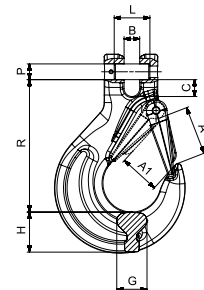

CBX

GANCIO A FORCELLA

Catena mm inch	Codice	A mm	A1 mm	B mm	C mm	G mm	H mm	R mm	PxL mm	Peso Kg	W.L.L. Kg
6 1/4	CBX 06SF	26	19	7	8	15	20	69	7,5x17,5	0,31	1400
7 9/32	CBX 07SF	34	26	9,5	10	19	28	95	9x22,5	0,64	1900
8 5/16	CBX 08SF	34	26	9,5	10	19	28	95	10x22,5	0,61	2500
10 3/8	CBX 10SF	40	31	12	13,5	25	33	110	13x29,5	1,17	4000
13 1/2	CBX 13SF	51	40	15	17	30	40	136	16X37	2,11	6700
16 5/8	CBX 16SF	56	45	18	22	37	48	155	20x52	3,48	10000
20 3/4	CBX 20SF	60	53	23	26	51	52	185	24x73	6,8	16000
22 7/8	CBX 22SF	70	62	26	29	50	63	210	26x72	9,11	19000

CBX

CROCHET À CHAPE AVEC LINGUET

Chaîne mm inch	Code	A mm	A1 mm	B mm	C mm	G mm	H mm	R mm	PxL mm	Poids Kg	C.M.U. Kg
6 1/4	CBX 06SF	26	19	7	8	15	20	69	7,5x17,5	0,31	1400
7 9/32	CBX 07SF	34	26	9,5	10	19	28	95	9x22,5	0,64	1900
8 5/16	CBX 08SF	34	26	9,5	10	19	28	95	10x22,5	0,61	2500
10 3/8	CBX 10SF	40	31	12	13,5	25	33	110	13x29,5	1,17	4000
13 1/2	CBX 13SF	51	40	15	17	30	40	136	16X37	2,11	6700
16 5/8	CBX 16SF	56	45	18	22	37	48	155	20x52	3,48	10000
20 3/4	CBX 20SF	60	53	23	26	51	52	185	24x73	6,8	16000
22 7/8	CBX 22SF	70	62	26	29	50	63	210	26x72	9,11	19000

CARTEC 100

CBX

GANCHO HORQUILLA CON SEGURO

Cadena mm inch	Código	A	A1	B	C	G	H	R	PxL	Peso W.L.L.	
		mm	mm	mm	mm	mm	mm	mm	mm	Kg	Kg
6 1/4	CBX 06SF	26	19	7	8	15	20	69	7,5x17,5	0,31	1400
7 9/32	CBX 07SF	34	26	9,5	10	19	28	95	9x22,5	0,64	1900
8 5/16	CBX 08SF	34	26	9,5	10	19	28	95	10x22,5	0,61	2500
10 3/8	CBX 10SF	40	31	12	13,5	25	33	110	13x29,5	1,17	4000
13 1/2	CBX 13SF	51	40	15	17	30	40	136	16x37	2,11	6700
16 5/8	CBX 16SF	56	45	18	22	37	48	155	20x52	3,48	10000
20 3/4	CBX 20SF	60	53	23	26	51	52	185	24x73	6,8	16000
22 7/8	CBX 22SF	70	62	26	29	50	63	210	26x72	9,11	19000