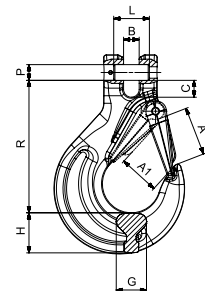

CBX

GANCIO A FORCELLA

Catena mm inch	Codice	A mm	A1 mm	B mm	C mm	G mm	H mm	R mm	PxL mm	Peso Kg	W.L.L. Kg
6 1/4	CBX 06SF	26	19	7	8	15	20	69	7,5x17,5	0,31	1400
7 9/32	CBX 07SF	34	26	9,5	10	19	28	95	9x22,5	0,64	1900
8 5/16	CBX 08SF	34	26	9,5	10	19	28	95	10x22,5	0,61	2500
10 3/8	CBX 10SF	40	31	12	13,5	25	33	110	13x29,5	1,17	4000
13 1/2	CBX 13SF	51	40	15	17	30	40	136	16X37	2,11	6700
16 5/8	CBX 16SF	56	45	18	22	37	48	155	20x52	3,48	10000
20 3/4	CBX 20SF	60	53	23	26	51	52	185	24x73	6,8	16000
22 7/8	CBX 22SF	70	62	26	29	50	63	210	26x72	9,11	19000

CBX

CROCHET À CHAPE AVEC LINGUET

Chaîne mm inch	Code	A mm	A1 mm	B mm	C mm	G mm	H mm	R mm	PxL mm	Poids Kg	C.M.U. Kg
6 1/4	CBX 06SF	26	19	7	8	15	20	69	7,5x17,5	0,31	1400
7 9/32	CBX 07SF	34	26	9,5	10	19	28	95	9x22,5	0,64	1900
8 5/16	CBX 08SF	34	26	9,5	10	19	28	95	10x22,5	0,61	2500
10 3/8	CBX 10SF	40	31	12	13,5	25	33	110	13x29,5	1,17	4000
13 1/2	CBX 13SF	51	40	15	17	30	40	136	16X37	2,11	6700
16 5/8	CBX 16SF	56	45	18	22	37	48	155	20x52	3,48	10000
20 3/4	CBX 20SF	60	53	23	26	51	52	185	24x73	6,8	16000
22 7/8	CBX 22SF	70	62	26	29	50	63	210	26x72	9,11	19000

CBX

GABELLASTHAKEN MIT SICHERUNG

Kette mm inch	Code	A mm	A1 mm	B mm	C mm	G mm	H mm	R mm	PxL mm	Gewicht Kg	W.L.L. Kg
6 1/4	CBX 06SF	26	19	7	8	15	20	69	7,5x17,5	0,31	1400
7 9/32	CBX 07SF	34	26	9,5	10	19	28	95	9x22,5	0,64	1900
8 5/16	CBX 08SF	34	26	9,5	10	19	28	95	10x22,5	0,61	2500
10 3/8	CBX 10SF	40	31	12	13,5	25	33	110	13x29,5	1,17	4000
13 1/2	CBX 13SF	51	40	15	17	30	40	136	16X37	2,11	6700
16 5/8	CBX 16SF	56	45	18	22	37	48	155	20x52	3,48	10000
20 3/4	CBX 20SF	60	53	23	26	51	52	185	24x73	6,8	16000
22 7/8	CBX 22SF	70	62	26	29	50	63	210	26x72	9,11	19000