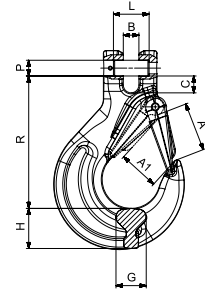

CARTEC 100

CBX

CLEVIS SLING HOOK WITH LATCH

Chain mm inch	Code	A mm	A1 mm	B mm	C mm	G mm	H mm	R mm	PxL mm	Weight Kg	W.L.L. Kg
6 1/4	CBX 06SF	26	19	7	8	15	20	69	7,5x17,5	0,31	1400
7 9/32	CBX 07SF	34	26	9,5	10	19	28	95	9x22,5	0,64	1900
8 5/16	CBX 08SF	34	26	9,5	10	19	28	95	10x22,5	0,61	2500
10 3/8	CBX 10SF	40	31	12	13,5	25	33	110	13x29,5	1,17	4000
13 1/2	CBX 13SF	51	40	15	17	30	40	136	16X37	2,11	6700
16 5/8	CBX 16SF	56	45	18	22	37	48	155	20x52	3,48	10000
20 3/4	CBX 20SF	60	53	23	26	51	52	185	24x73	6,8	16000
22 7/8	CBX 22SF	70	62	26	29	50	63	210	26x72	9,11	19000

CBX

GANCIO A FORCELLA

Catena mm inch	Codice	A mm	A1 mm	B mm	C mm	G mm	H mm	R mm	PxL mm	Peso Kg	W.L.L. Kg
6 1/4	CBX 06SF	26	19	7	8	15	20	69	7,5x17,5	0,31	1400
7 9/32	CBX 07SF	34	26	9,5	10	19	28	95	9x22,5	0,64	1900
8 5/16	CBX 08SF	34	26	9,5	10	19	28	95	10x22,5	0,61	2500
10 3/8	CBX 10SF	40	31	12	13,5	25	33	110	13x29,5	1,17	4000
13 1/2	CBX 13SF	51	40	15	17	30	40	136	16X37	2,11	6700
16 5/8	CBX 16SF	56	45	18	22	37	48	155	20x52	3,48	10000
20 3/4	CBX 20SF	60	53	23	26	51	52	185	24x73	6,8	16000
22 7/8	CBX 22SF	70	62	26	29	50	63	210	26x72	9,11	19000

CBX

CROCHET À CHAPE AVEC LINGUET

Chaîne mm inch	Code	A mm	A1 mm	B mm	C mm	G mm	H mm	R mm	PxL mm	Poids Kg	C.M.U. Kg
6 1/4	CBX 06SF	26	19	7	8	15	20	69	7,5x17,5	0,31	1400
7 9/32	CBX 07SF	34	26	9,5	10	19	28	95	9x22,5	0,64	1900
8 5/16	CBX 08SF	34	26	9,5	10	19	28	95	10x22,5	0,61	2500
10 3/8	CBX 10SF	40	31	12	13,5	25	33	110	13x29,5	1,17	4000
13 1/2	CBX 13SF	51	40	15	17	30	40	136	16X37	2,11	6700
16 5/8	CBX 16SF	56	45	18	22	37	48	155	20x52	3,48	10000
20 3/4	CBX 20SF	60	53	23	26	51	52	185	24x73	6,8	16000
22 7/8	CBX 22SF	70	62	26	29	50	63	210	26x72	9,11	19000