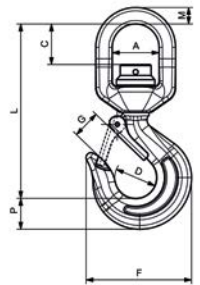

C7GC

CROCHET À ÉMERILLON À ROULEMENT AVEC LINGUET

Chaîne mm inch	Code	A mm	B mm	C mm	D mm	E mm	F mm	G mm	H mm	L mm	M mm	P mm	Poids Kg	C.M.U. t
6 1/4	C7GC0125	38	10,5	34	33	40	82	21	17	137	13	22	0,78	1,25
7 9/32	C7GC016	38	10,5	32,5	35	40	87	24	19	144	13	23,5	0,94	1,6
8 5/16	C7GC025	47	13	41	38	49	98	25,5	24	170	16,5	28	1,58	2,5
10 3/8	C7GC032	47	13	40	42	49	109	28,5	26	176	16,5	31	1,9	3,2
13 1/2	C7GC054	58	15,5	51	51	61	134	36,5	31,5	214	20	38,5	3,65	5,4
16 5/8	C7GC08	71	17,5	65	63	72	168	45,5	39	268	26	50,5	5,87	8
19 3/4	C7GC115	81	22	68	76	83	202	55,5	45	314	29	61	9,75	11,5