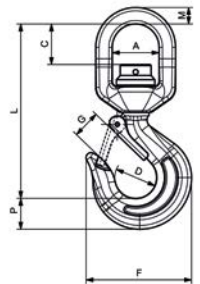

NEW

C7GC

DREHBARER HAKEN MIT KUGELLAGER MIT SICHERUNG

| Kette mm inch | Code | A mm | B mm | C mm | D mm | E mm | F mm | G mm | H mm | L mm | M mm | P mm | Gewicht Kg | W.L.L. t |
|------------------|----------|---------|---------|---------|---------|---------|---------|---------|---------|---------|---------|---------|---------------|-------------|
| 6 1/4 | C7GC0125 | 38 | 10,5 | 34 | 33 | 40 | 82 | 21 | 17 | 137 | 13 | 22 | 0,78 | 1,25 |
| 7 9/32 | C7GC016 | 38 | 10,5 | 32,5 | 35 | 40 | 87 | 24 | 19 | 144 | 13 | 23,5 | 0,94 | 1,6 |
| 8 5/16 | C7GC025 | 47 | 13 | 41 | 38 | 49 | 98 | 25,5 | 24 | 170 | 16,5 | 28 | 1,58 | 2,5 |
| 10 3/8 | C7GC032 | 47 | 13 | 40 | 42 | 49 | 109 | 28,5 | 26 | 176 | 16,5 | 31 | 1,9 | 3,2 |
| 13 1/2 | C7GC054 | 58 | 15,5 | 51 | 51 | 61 | 134 | 36,5 | 31,5 | 214 | 20 | 38,5 | 3,65 | 5,4 |
| 16 5/8 | C7GC08 | 71 | 17,5 | 65 | 63 | 72 | 168 | 45,5 | 39 | 268 | 26 | 50,5 | 5,87 | 8 |
| 19 3/4 | C7GC115 | 81 | 22 | 68 | 76 | 83 | 202 | 55,5 | 45 | 314 | 29 | 61 | 9,75 | 11,5 |