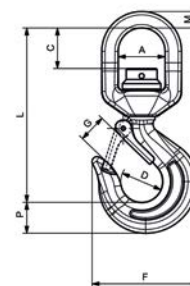

C7GC

GANCHO GIRATORIO CON RODAMIENTO CON SEGURO

Cadena mm inch	Código	A mm	B mm	C mm	D mm	E mm	F mm	G mm	H mm	L mm	M mm	P mm	Peso Kg	W.L.L. t
6 1/4	C7GC0125	38	10,5	34	33	40	82	21	17	137	13	22	0,78	1,25
7 9/32	C7GC016	38	10,5	32,5	35	40	87	24	19	144	13	23,5	0,94	1,6
8 5/16	C7GC025	47	13	41	38	49	98	25,5	24	170	16,5	28	1,58	2,5
10 3/8	C7GC032	47	13	40	42	49	109	28,5	26	176	16,5	31	1,9	3,2
13 1/2	C7GC054	58	15,5	51	51	61	134	36,5	31,5	214	20	38,5	3,65	5,4
16 5/8	C7GC08	71	17,5	65	63	72	168	45,5	39	268	26	50,5	5,87	8
19 3/4	C7GC115	81	22	68	76	83	202	55,5	45	314	29	61	9,75	11,5

NEW

C7GC

GANCHO GIRATORIO COM ROLAMENTO COM PATILHA DE SEGURANÇA

Cadeia mm inch	Código	A mm	B mm	C mm	D mm	E mm	F mm	G mm	H mm	L mm	M mm	P mm	Peso Kg	W.L.L. t
6 1/4	C7GC0125	38	10,5	34	33	40	82	21	17	137	13	22	0,78	1,25
7 9/32	C7GC016	38	10,5	32,5	35	40	87	24	19	144	13	23,5	0,94	1,6
8 5/16	C7GC025	47	13	41	38	49	98	25,5	24	170	16,5	28	1,58	2,5
10 3/8	C7GC032	47	13	40	42	49	109	28,5	26	176	16,5	31	1,9	3,2
13 1/2	C7GC054	58	15,5	51	51	61	134	36,5	31,5	214	20	38,5	3,65	5,4
16 5/8	C7GC08	71	17,5	65	63	72	168	45,5	39	268	26	50,5	5,87	8
19 3/4	C7GC115	81	22	68	76	83	202	55,5	45	314	29	61	9,75	11,5