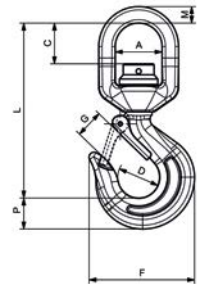

C7GC

SWIVEL HOOK WITH BEARING WITH LATCH

Chain mm inch	Code	A mm	B mm	C mm	D mm	E mm	F mm	G mm	H mm	L mm	M mm	P mm	Weight Kg	W.L.L. t
6 1/4	C7GC0125	38	10,5	34	33	40	82	21	17	137	13	22	0,78	1,25
7 9/32	C7GC016	38	10,5	32,5	35	40	87	24	19	144	13	23,5	0,94	1,6
8 5/16	C7GC025	47	13	41	38	49	98	25,5	24	170	16,5	28	1,58	2,5
10 3/8	C7GC032	47	13	40	42	49	109	28,5	26	176	16,5	31	1,9	3,2
13 1/2	C7GC054	58	15,5	51	51	61	134	36,5	31,5	214	20	38,5	3,65	5,4
16 5/8	C7GC08	71	17,5	65	63	72	168	45,5	39	268	26	50,5	5,87	8
19 3/4	C7GC115	81	22	68	76	83	202	55,5	45	314	29	61	9,75	11,5

NEW

C7GC

GANCIO GIREVOLE CON CUSCINETTO CON SICURA

Catena mm inch	Codice	A mm	B mm	C mm	D mm	E mm	F mm	G mm	H mm	L mm	M mm	P mm	Peso Kg	W.L.L. t
6 1/4	C7GC0125	38	10,5	34	33	40	82	21	17	137	13	22	0,78	1,25
7 9/32	C7GC016	38	10,5	32,5	35	40	87	24	19	144	13	23,5	0,94	1,6
8 5/16	C7GC025	47	13	41	38	49	98	25,5	24	170	16,5	28	1,58	2,5
10 3/8	C7GC032	47	13	40	42	49	109	28,5	26	176	16,5	31	1,9	3,2
13 1/2	C7GC054	58	15,5	51	51	61	134	36,5	31,5	214	20	38,5	3,65	5,4
16 5/8	C7GC08	71	17,5	65	63	72	168	45,5	39	268	26	50,5	5,87	8
19 3/4	C7GC115	81	22	68	76	83	202	55,5	45	314	29	61	9,75	11,5

NEW

C7GC

CROCHET À ÉMERILLON À ROULEMENT AVEC LINGUET

Chaîne mm inch	Code	A mm	B mm	C mm	D mm	E mm	F mm	G mm	H mm	L mm	M mm	P mm	Poids Kg	C.M.U. t
6 1/4	C7GC0125	38	10,5	34	33	40	82	21	17	137	13	22	0,78	1,25
7 9/32	C7GC016	38	10,5	32,5	35	40	87	24	19	144	13	23,5	0,94	1,6
8 5/16	C7GC025	47	13	41	38	49	98	25,5	24	170	16,5	28	1,58	2,5
10 3/8	C7GC032	47	13	40	42	49	109	28,5	26	176	16,5	31	1,9	3,2
13 1/2	C7GC054	58	15,5	51	51	61	134	36,5	31,5	214	20	38,5	3,65	5,4
16 5/8	C7GC08	71	17,5	65	63	72	168	45,5	39	268	26	50,5	5,87	8
19 3/4	C7GC115	81	22	68	76	83	202	55,5	45	314	29	61	9,75	11,5

NEW

C7GC

DREHBARER HAKEN MIT KUGELLAGER MIT SICHERUNG