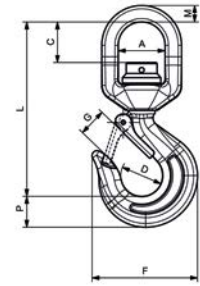

C7GC

SWIVEL HOOK WITH BEARING WITH LATCH

| Chain mm inch | Code | A mm | B mm | C mm | D mm | E mm | F mm | G mm | H mm | L mm | M mm | P mm | Weight Kg | W.L.L. t |
|------------------|----------|---------|---------|---------|---------|---------|---------|---------|---------|---------|---------|---------|--------------|-------------|
| 6 1/4 | C7GC0125 | 38 | 10,5 | 34 | 33 | 40 | 82 | 21 | 17 | 137 | 13 | 22 | 0,78 | 1,25 |
| 7 9/32 | C7GC016 | 38 | 10,5 | 32,5 | 35 | 40 | 87 | 24 | 19 | 144 | 13 | 23,5 | 0,94 | 1,6 |
| 8 5/16 | C7GC025 | 47 | 13 | 41 | 38 | 49 | 98 | 25,5 | 24 | 170 | 16,5 | 28 | 1,58 | 2,5 |
| 10 3/8 | C7GC032 | 47 | 13 | 40 | 42 | 49 | 109 | 28,5 | 26 | 176 | 16,5 | 31 | 1,9 | 3,2 |
| 13 1/2 | C7GC054 | 58 | 15,5 | 51 | 51 | 61 | 134 | 36,5 | 31,5 | 214 | 20 | 38,5 | 3,65 | 5,4 |
| 16 5/8 | C7GC08 | 71 | 17,5 | 65 | 63 | 72 | 168 | 45,5 | 39 | 268 | 26 | 50,5 | 5,87 | 8 |
| 19 3/4 | C7GC115 | 81 | 22 | 68 | 76 | 83 | 202 | 55,5 | 45 | 314 | 29 | 61 | 9,75 | 11,5 |