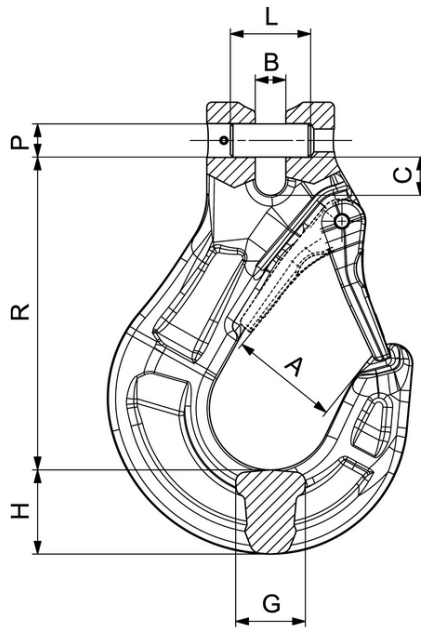

Gancio a forcella in acciaio inox GR. 60

Stainless steel clevis sling hook GR. 60

Crochet à chape an acier inox

Lasthaken mit Gabel aus rostfreiem Stahl GK 6

Gancho horquilla de acero inoxidable GR. 60

Gancho de forqueta inox GR. 60

Крюк с вилочным фиксатором, марки 60, из нержавеющей стали

C6XCB **CE**
CARTEC60

Catena Chain Chaîne Kette Cadena Cadeia цепь		Codice Code Code Code Código шифр	A	B	C	G	H	R	PxL	Peso Weight Poids Gewicht вес	W.L.L.
mm	inch		mm	mm	mm	mm	mm	mm	mm	Kg	Kg
6	1/4	C6XCB06SF	23	7,2	8,5	13,5	21	81	8x19,5	0,33	900
7	9/32	C6XCB07SF	32	9,5	12	19,5	29	112	8x22,5	0,79	1250
8	5/16	C6XCB08SF	32	9,5	11	19,5	29	111	10x22,5	0,84	1600
10	3/8	C6XCB10SF	39	12	15	27	33	122,5	13x31,5	1,43	2500