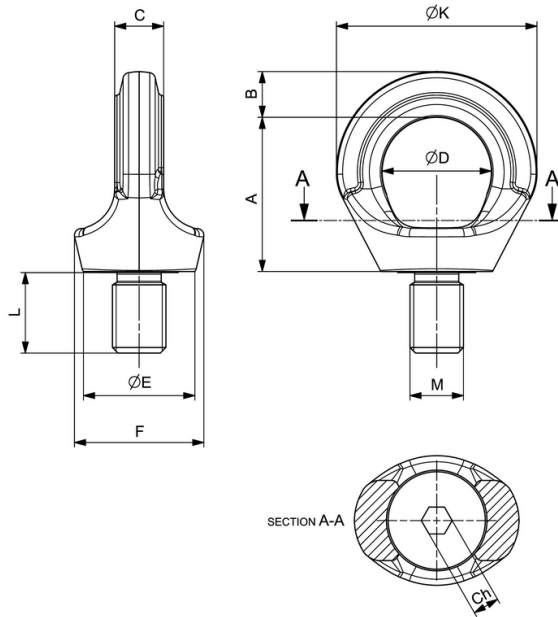

### Golfaro girevole H.T. inox GR. 60

Rotating eyebolt H.T. in stainless steel GR. 60

Anneau de levage emerillon H.T. en acier inox GR. 60

Ringschraube H.T. aus rostfreiem Stahl GK 6

Cancamo rotatorio H.T. de acero inoxidable GR. 60

Olhal de elevação com rosca giratório inox GR. 60

Рым-болт с поворотной петлей h.t., марки 60, из нержавеющей стали

**CE INOX**

**C6X807  
H.T.**

**CARTEC60**

Codice Code Code Code Código шифр	Misura Size Mesure Abmess. Medida размер	A	B	C	D	E	F	K	L	CH	Peso Weight Poids Gewicht вес	W.L.L. t
		mm	mm	mm	mm	mm	mm	mm	mm	mm		
C6X807HT12	M12	43	12,5	11,5	30	30	36,5	55,5	18	8	0,2	0,5
C6X807HT16	M16	49,5	14,5	15,7	35	35	41,8	64,5	24	10	0,35	1
C6X807HT20	M20	58	16	18	40	42	51,5	74,5	30	12	0,6	2
C6X807HT24	M24	69	20,5	22	49	50	58	90	36	12	1	2,5