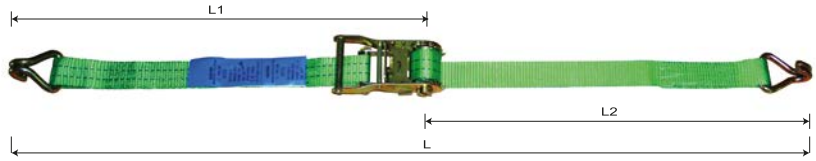

## C43 1000 daN

SYSTÈME D'ARRIMAGE VERT 1000 daN AVEC CROCHET À DOIGTS SERRÉS - UNI EN 12195-2

Crochet à doigts serrés

Code	L1 mt	L2 mt	L mt	LC daN	STF daN	Largueur mm
C43A20600	0,5	5,5	6	1000	220	35

## C43 1000 daN

VERANKERUNGSSYSTEM GRÜN 1000 daN MIT SPITZHAKEN - UNI EN 12195-2

Spitzhaken

Code	L1 mt	L2 mt	L mt	LC daN	STF daN	Breite mm
C43A20600	0,5	5,5	6	1000	220	35

# STROPS

## C43 1000 daN

ESLINGA VERDE DE 1000 daN DE NYLON CON GANCHO SENCILLO - UNI EN 12195-2

Gancho sencillo

Código	L1 mt	L2 mt	L mt	LC daN	STF daN	Anchura mm
C43A20600	0,5	5,5	6	1000	220	35