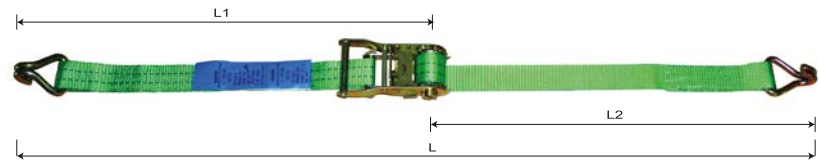

## C43 1000 daN

1000 daN GREEN LASHING SYSTEM WITH PROFILE HOOK - UNI EN 12195-2

Profile hook

Code	L1 mt	L2 mt	L mt	LC daN	STF daN	Width mm
C43A20600	0,5	5,5	6	1000	220	35

## C43 1000 daN

SISTEMA DI ANCORAGGIO VERDE DA 1000 daN CON GANCIO SAGOMATO SEMPLICE - UNI EN 12195-2

Gancio semplice

Codice	L1 mt	L2 mt	L mt	LC daN	STF daN	Larghezza mm
C43A20600	0,5	5,5	6	1000	220	35

## C43 1000 daN

SYSTÈME D'ARRIMAGE VERT 1000 daN AVEC CROCHET À DOIGTS SERRÉS - UNI EN 12195-2

Crochet à doigts serrés

Code	L1 mt	L2 mt	L mt	LC daN	STF daN	Largueur mm
C43A20600	0,5	5,5	6	1000	220	35

## C43 1000 daN

VERANKERUNGSSYSTEM GRÜN 1000 daN MIT SPITZHAKEN - UNI EN 12195-2

Spitzhaken

Code	L1 mt	L2 mt	L mt	LC daN	STF daN	Breite mm
C43A20600	0,5	5,5	6	1000	220	35