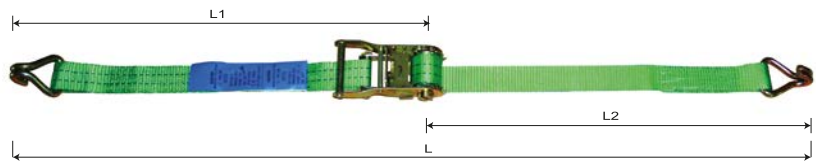

## C43 1000 daN

ESLINGA VERDE DE 1000 daN DE NYLON CON GANCHO SENCILLO - UNI EN 12195-2

Gancho sencillo

Código	L1 mt	L2 mt	L mt	LC daN	STF daN	Anchura mm
C43A20600	0,5	5,5	6	1000	220	35

## C43 1000 daN

SISTEMA DE ANCORAGEM VERDE DE 1000 daN COM GANCHO MOIDADO SIMPLES - UNI EN 12195-2

Gancho moidado simples

Código	L1 mt	L2 mt	L mt	LC daN	STF daN	Largura mm
C43A20600	0,5	5,5	6	1000	220	35