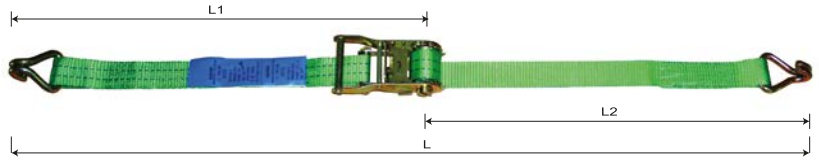

# STROPS

## C43 1000 daN

1000 daN GREEN LASHING SYSTEM WITH PROFILE HOOK - UNI EN 12195-2

Profile hook

Code	L1 mt	L2 mt	L mt	LC daN	STF daN	Width mm
C43A20600	0,5	5,5	6	1000	220	35

## C43 1000 daN

SISTEMA DI ANCORAGGIO VERDE DA 1000 daN CON GANCIO SAGOMATO SEMPLICE - UNI EN 12195-2

Gancio semplice

Codice	L1 mt	L2 mt	L mt	LC daN	STF daN	Larghezza mm
C43A20600	0,5	5,5	6	1000	220	35

## C43 1000 daN

SYSTÈME D'ARRIMAGE VERT 1000 daN AVEC CROCHET À DOIGTS SERRÉS - UNI EN 12195-2

Crochet à doigts serrés

Code	L1 mt	L2 mt	L mt	LC daN	STF daN	Largueur mm
C43A20600	0,5	5,5	6	1000	220	35