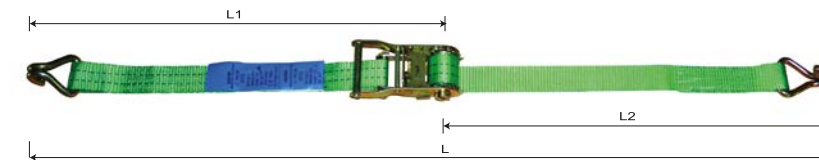

## C43 1000 daN

SISTEMA DI ANCORAGGIO VERDE DA 1000 daN CON GANCIO SAGOMATO SEMPLICE - UNI EN 12195-2

Gancio semplice

Codice	L1 mt	L2 mt	L mt	LC daN	STF daN	Larghezza mm
C43A20600	0,5	5,5	6	1000	220	35

## C43 1000 daN

SYSTÈME D'ARRIMAGE VERT 1000 daN AVEC CROCHET À DOIGTS SERRÉS - UNI EN 12195-2

Crochet à doigts serrés

Code	L1 mt	L2 mt	L mt	LC daN	STF daN	Largueur mm
C43A20600	0,5	5,5	6	1000	220	35

## C43 1000 daN

VERANKERUNGSSYSTEM GRÜN 1000 daN MIT SPITZHAKEN - UNI EN 12195-2

Spitzhaken

Code	L1 mt	L2 mt	L mt	LC daN	STF daN	Breite mm
C43A20600	0,5	5,5	6	1000	220	35

## C43 1000 daN

ESLINGA VERDE DE 1000 daN DE NYLON CON GANCHO SENCILLO - UNI EN 12195-2

Gancho sencillo

Código	L1 mt	L2 mt	L mt	LC daN	STF daN	Anchura mm
C43A20600	0,5	5,5	6	1000	220	35