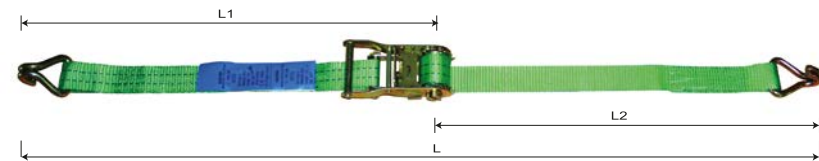

## C43 1000 daN

1000 daN GREEN LASHING SYSTEM WITH PROFILE HOOK - UNI EN 12195-2

Profile hook

Code	L1 mt	L2 mt	L mt	LC daN	STF daN	Width mm
C43A20600	0,5	5,5	6	1000	220	35

## C43 1000 daN

SISTEMA DI ANCORAGGIO VERDE DA 1000 daN CON GANCIO SAGOMATO SEMPLICE - UNI EN 12195-2

Gancio semplice

Codice	L1 mt	L2 mt	L mt	LC daN	STF daN	Larghezza mm
C43A20600	0,5	5,5	6	1000	220	35

## C43 1000 daN

SYSTÈME D'ARRIMAGE VERT 1000 daN AVEC CROCHET À DOIGTS SERRÉS - UNI EN 12195-2

Crochet à doigts serrés

Code	L1 mt	L2 mt	L mt	LC daN	STF daN	Largueur mm
C43A20600	0,5	5,5	6	1000	220	35

## C43 1000 daN

ESLINGA VERDE DE 1000 daN DE NYLON CON GANCHO SENCILLO - UNI EN 12195-2

Gancho sencillo

Código	L1 mt	L2 mt	L mt	LC daN	STF daN	Anchura mm
C43A20600	0,5	5,5	6	1000	220	35