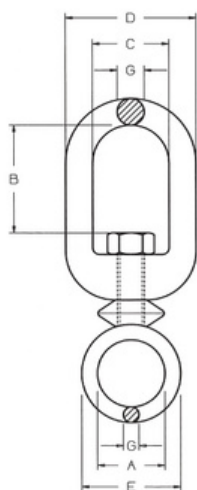

**A150****TORNICHETTO GIREVOLE PER CATENA**

CHAIN SWIVEL

EMERILLON SIMPLE

DREHWIRBEL FÜR KETTE

GRILLETE GIRATORIO PARA CADENA

DESTORCEDORE PARA CORRENTE

ВЕРТЛЮГ С ДВУМЯ ПЕТЛЯМИ ДЛЯ ЦЕПЕЙ

**Acciaio Fe 430 B**

Steel Fe 430 B

Acier Fe 430 B

Stahl Fe 430 B

Aço Fe 430 B

сталь Fe 430 B

**Misura**

Size

Mesure

Abmessung

Medida

размер

**Peso**

Weight

Poids

Gewicht

вес

	<b>A</b>	<b>B</b>	<b>C</b>	<b>D</b>	<b>E</b>	<b>G</b>	<b>Kg</b>
	mm	mm	mm	mm	mm	mm	
6	16	18	19	32	29	6	0,06
8	19	20,6	25	39	35	8	0
10	25	24	32	51	45	10	0,23
12	31,8	33,3	38,1	63,5	57,2	12,7	0,46
16	38,1	39,6	44,5	76,2	69,9	15,8	0,79
20	44,5	44,4	50,8	88,9	82,6	19	1,31