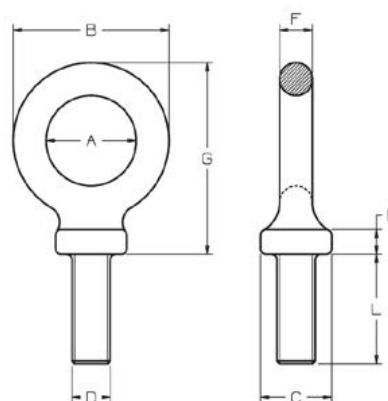

A059

GOLFARE TIPO FRANCESE

FRENCH TYPE EYE BOLT

ANNEAU DE LEVAGE TYPE FRANÇAIS

RINGSCHRAUBE FRANZÖSISCHE AUSFÜHRUNG

CANCAMO TIPO FRANCES

OLHAL OVAL COM PARAFUSO

РЫМ-БОЛТ ФРАНЦУЗСКОГО ТИПА (С КОЛЬЦОМ,

ГАЛТЕЛЮ И ДЛИННОЙ РЕЗЬБОЙ)

Acciaio C 15

Steel C 15

Acier C 15

Stahl C 15

Acero C 15

Aço C 15

СТАЛЬ C 15

Misura D Size D Mesure D Abmess. D Medida D размер D	A	B	C	E	F	G	L	D	Coppia max di serraggio Max tightening torque Max couple de serrage Max Drehmoment Par máximo de apriete Binário máximo de aperto Момент силы	SWL	Peso Weight Poids Gewicht вес
	mm	mm	mm	mm	mm	mm	mm	mm	Nm	Kg	Kg
M 6	20	36	20,5	6	8	44	24	6	3,5	90	0,05
M 8	20	36	20,5	6	8	44	24	8	8	140	0,06
M 10	23	44	22,5	7	10,5	51	28,5	10	16	230	0,12
M 12	29	50	22,5	8	10,5	60,5	40	12	28	340	0,14
M 14	33	57	26	9	12	69,5	40	14	45	500	0,2
M 16	37	65	28	9	14	76	50	16	70	700	0,32
M 18	41	71	31	9	15	85	52	18	95	930	0,42
M 20	46	78	32	9	16	92	55	20	135	1200	0,52
M 22	50	84	35	9	17	98	62	22	182	1500	0,64
M 24	53	94	38	12	20,5	110	67	24	230	1800	0,92
M 27	59	101	40	15	21	120	74	27	343	2500	1,16
M 30	60	109	45,5	18	24,5	132	79	30	465	3600	1,66
M 33	64	121	55	22	28,5	144	84	33	632	5100	2,48