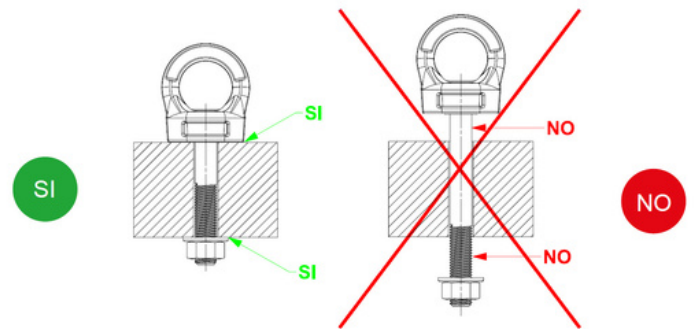

Dispositivo girevole anticaduta con vite (DPI) EN 795

Rotating restraining device with screw (PPE) EN 795

Dispositif à oeil rotatif antichute à vis (DPI) EN 795

Psa-Ringschraube, drehbar, mit Schrauben EN 795

Anillo giratorio de rosca anticaída (DPI) EN 795

Olhal contra quedas e parafuso longo com porca EN 795

Устройство анкерное поворотное болтовое по

стандарту EN 795 для защиты от падения с высоты

-40°C
280°C

360°

901X CE

Codice Code Code Code Código шифр	Misura Size Mesure Abmessung Medida размер	Portata Capacity Portée Tragf. Alcance Сарacidade блюдо	A	B	C	D	E	K	L	Peso Weight Poids Gewicht Peso вес
			mm	mm	mm	Ømm	Ømm	Ømm	mm	
C901X12	M12	1 persona	53,5	11	11	34	44	56	150	0,46
C901X16	M16	1/2 persone	59,5	13	14,5	39	56	65	150	0,9
C901X20	M20	1/2 persone	67	14	17	42	58	70	150	1,15