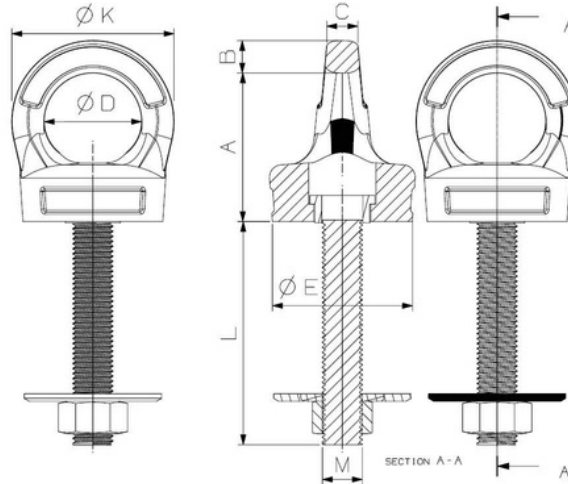

Dispositivo girevole anticaduta con vite (DPI) EN 795

Rotating restraining device with screw (PPE) EN 795

Dispositif à oeil rotatif antichute à vis (DPI) EN 795

Psa-Ringschraube, drehbar, mit Schrauben EN 795

Anillo giratorio de rosca anticaída (DPI) EN 795

Olhal contra quedas e parafuso longo com porca EN 795

Устройство анкерное поворотное болтовое по

стандарту EN 795 для защиты от падения с высоты

-40°C
280°C

360°

901X CE

Codice Code Code Code Código шифр	Misura Size Mesure Abmessung Medida размер	Portata Capacity Portée Tragf. Alcance Сарacidade блюдо	A	B	C	D	E	K	L	Peso Weight Poids Gewicht Peso вес
			mm	mm	mm	Ømm	Ømm	Ømm	mm	
C901X12	M12	1 persona	53,5	11	11	34	44	56	150	0,46
C901X16	M16	1/2 persone	59,5	13	14,5	39	56	65	150	0,9
C901X20	M20	1/2 persone	67	14	17	42	58	70	150	1,15