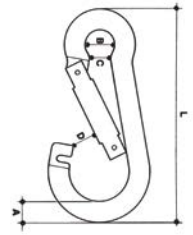

⚠ * Object not suitable for lifting things or people

A530 - A530B

MOSCHETTONE IN ACCIAIO INOX - Acciaio AISI 304 - Acciaio AISI 316

Misura mm	A mm	B mm	C mm	D mm	L mm	Peso Kg
40	4	6	5	6	40	0,008
50	5	8	6	7	50	0,02
60	6	9	7,5	8	60	0,03
70	7	10	8,5	9	70	0,05
80	8	12	9	11	80	0,07
90	9	13	9,5	12	90	0,09
100	10	15	10,5	13	100	0,13
120	11	19	15,5	16	120	0,19
140	12	20	14	21	140	0,26
160	13	23	18	22	160	0,36

⚠ * Accessorio non destinato al sollevamento di cose o persone

A530 - A530B

MOUSQUETON EN ACIER INOX - Acier AISI 304 - Acier AISI 316

Mesure mm	A mm	B mm	C mm	D mm	L mm	Poids Kg
40	4	6	5	6	40	0,008
50	5	8	6	7	50	0,02
60	6	9	7,5	8	60	0,03
70	7	10	8,5	9	70	0,05
80	8	12	9	11	80	0,07
90	9	13	9,5	12	90	0,09
100	10	15	10,5	13	100	0,13
120	11	19	15,5	16	120	0,19
140	12	20	14	21	140	0,26
160	13	23	18	22	160	0,36

⚠ * Object pas destiné au levage de choses ou personnes

CARFER

A530 - A530B

KARABINIERHAKEN AUS ROSTFREIEM STAHL - Stahl AISI 304 - Stahl AISI 316

Abmessung mm	A mm	B mm	C mm	D mm	L mm	Gewicht Kg
40	4	6	5	6	40	0,008
50	5	8	6	7	50	0,02
60	6	9	7,5	8	60	0,03
70	7	10	8,5	9	70	0,05
80	8	12	9	11	80	0,07
90	9	13	9,5	12	90	0,09
100	10	15	10,5	13	100	0,13
120	11	19	15,5	16	120	0,19
140	12	20	14	21	140	0,26
160	13	23	18	22	160	0,36

Accesorio no destinado a la elevación de cosas o personas

A530 - A530B

MOSQUETÃO INOX - Acciaio AISI 304 - Aço AISI 316

Medida mm	A mm	B mm	C mm	D mm	L mm	Peso Kg
40	4	6	5	6	40	0,008
50	5	8	6	7	50	0,02
60	6	9	7,5	8	60	0,03
70	7	10	8,5	9	70	0,05
80	8	12	9	11	80	0,07
90	9	13	9,5	12	90	0,09
100	10	15	10,5	13	100	0,13
120	11	19	15,5	16	120	0,19
140	12	20	14	21	140	0,26
160	13	23	18	22	160	0,36