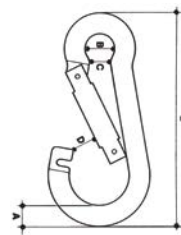

CARFER

A530 - A530B

STAINLESS STEEL SNAP HOOK - Steel AISI 304 - Steel AISI 316

Size mm	A mm	B mm	C mm	D mm	L mm	Weight Kg
40	4	6	5	6	40	0,008
50	5	8	6	7	50	0,02
60	6	9	7,5	8	60	0,03
70	7	10	8,5	9	70	0,05
80	8	12	9	11	80	0,07
90	9	13	9,5	12	90	0,09
100	10	15	10,5	13	100	0,13
120	11	19	15,5	16	120	0,19
140	12	20	14	21	140	0,26
160	13	23	18	22	160	0,36

⚠ * Object not suitable for lifting things or people

A530 - A530B

MOSCHETTONE IN ACCIAIO INOX - Acciaio AISI 304 - Acciaio AISI 316

Misura mm	A mm	B mm	C mm	D mm	L mm	Peso Kg
40	4	6	5	6	40	0,008
50	5	8	6	7	50	0,02
60	6	9	7,5	8	60	0,03
70	7	10	8,5	9	70	0,05
80	8	12	9	11	80	0,07
90	9	13	9,5	12	90	0,09
100	10	15	10,5	13	100	0,13
120	11	19	15,5	16	120	0,19
140	12	20	14	21	140	0,26
160	13	23	18	22	160	0,36

⚠ * Accessorio non destinato al sollevamento di cose o persone

A530 - A530B

MOUSQUETON EN ACIER INOX - Acier AISI 304 - Acier AISI 316

Mesure mm	A mm	B mm	C mm	D mm	L mm	Poids Kg
40	4	6	5	6	40	0,008
50	5	8	6	7	50	0,02
60	6	9	7,5	8	60	0,03
70	7	10	8,5	9	70	0,05
80	8	12	9	11	80	0,07
90	9	13	9,5	12	90	0,09
100	10	15	10,5	13	100	0,13
120	11	19	15,5	16	120	0,19
140	12	20	14	21	140	0,26
160	13	23	18	22	160	0,36

⚠ * Object pas destiné au levage de choses ou personnes

CARFER

A530 - A530B

KARABINIERHAKEN AUS ROSTFREIEM STAHL - Stahl AISI 304 - Stahl AISI 316

Abmessung mm	A mm	B mm	C mm	D mm	L mm	Gewicht Kg
40	4	6	5	6	40	0,008
50	5	8	6	7	50	0,02
60	6	9	7,5	8	60	0,03
70	7	10	8,5	9	70	0,05
80	8	12	9	11	80	0,07
90	9	13	9,5	12	90	0,09
100	10	15	10,5	13	100	0,13
120	11	19	15,5	16	120	0,19
140	12	20	14	21	140	0,26
160	13	23	18	22	160	0,36