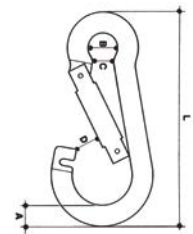

⚠ * Accessorio non destinato al sollevamento di cose o persone

A530 - A530B

MOUSQUETON EN ACIER INOX - Acier AISI 304 - Acier AISI 316

Mesure mm	A mm	B mm	C mm	D mm	L mm	Poids Kg
40	4	6	5	6	40	0,008
50	5	8	6	7	50	0,02
60	6	9	7,5	8	60	0,03
70	7	10	8,5	9	70	0,05
80	8	12	9	11	80	0,07
90	9	13	9,5	12	90	0,09
100	10	15	10,5	13	100	0,13
120	11	19	15,5	16	120	0,19
140	12	20	14	21	140	0,26
160	13	23	18	22	160	0,36

⚠ * Object pas destiné au levage de choses ou personnes

CARFER

A530 - A530B

KARABINIERHAKEN AUS ROSTFREIEM STAHL - Stahl AISI 304 - Stahl AISI 316

Abmessung mm	A mm	B mm	C mm	D mm	L mm	Gewicht Kg
40	4	6	5	6	40	0,008
50	5	8	6	7	50	0,02
60	6	9	7,5	8	60	0,03
70	7	10	8,5	9	70	0,05
80	8	12	9	11	80	0,07
90	9	13	9,5	12	90	0,09
100	10	15	10,5	13	100	0,13
120	11	19	15,5	16	120	0,19
140	12	20	14	21	140	0,26
160	13	23	18	22	160	0,36

Zubehör nicht geeignet für das Heben von Dingen oder Personen

A530 - A530B

MOSQUETÓN DE ACERO INOX - Acero AISI 304 - Acero AISI 316

Medida mm	A mm	B mm	C mm	D mm	L mm	Peso Kg
40	4	6	5	6	40	0,008
50	5	8	6	7	50	0,02
60	6	9	7,5	8	60	0,03
70	7	10	8,5	9	70	0,05
80	8	12	9	11	80	0,07
90	9	13	9,5	12	90	0,09
100	10	15	10,5	13	100	0,13
120	11	19	15,5	16	120	0,19
140	12	20	14	21	140	0,26
160	13	23	18	22	160	0,36

Accesorio no destinado a la elevación de cosas o personas

A530 - A530B

MOSQUETÃO INOX - Acciaio AISI 304 - Aço AISI 316

Medida mm	A mm	B mm	C mm	D mm	L mm	Peso Kg
40	4	6	5	6	40	0,008
50	5	8	6	7	50	0,02
60	6	9	7,5	8	60	0,03
70	7	10	8,5	9	70	0,05
80	8	12	9	11	80	0,07
90	9	13	9,5	12	90	0,09
100	10	15	10,5	13	100	0,13
120	11	19	15,5	16	120	0,19
140	12	20	14	21	140	0,26
160	13	23	18	22	160	0,36