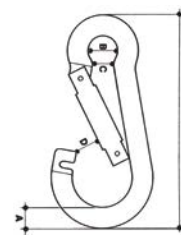

CARFER

A530 - A530B

STAINLESS STEEL SNAP HOOK - Steel AISI 304 - Steel AISI 316

Size mm	A mm	B mm	C mm	D mm	L mm	Weight Kg
40	4	6	5	6	40	0,008
50	5	8	6	7	50	0,02
60	6	9	7,5	8	60	0,03
70	7	10	8,5	9	70	0,05
80	8	12	9	11	80	0,07
90	9	13	9,5	12	90	0,09
100	10	15	10,5	13	100	0,13
120	11	19	15,5	16	120	0,19
140	12	20	14	21	140	0,26
160	13	23	18	22	160	0,36

⚠ * Object not suitable for lifting things or people

A530 - A530B

MOSCHETTONE IN ACCIAIO INOX - Acciaio AISI 304 - Acciaio AISI 316

Misura mm	A mm	B mm	C mm	D mm	L mm	Peso Kg
40	4	6	5	6	40	0,008
50	5	8	6	7	50	0,02
60	6	9	7,5	8	60	0,03
70	7	10	8,5	9	70	0,05
80	8	12	9	11	80	0,07
90	9	13	9,5	12	90	0,09
100	10	15	10,5	13	100	0,13
120	11	19	15,5	16	120	0,19
140	12	20	14	21	140	0,26
160	13	23	18	22	160	0,36

⚠ * Accessorio non destinato al sollevamento di cose o persone

A530 - A530B

MOUSQUETON EN ACIER INOX - Acier AISI 304 - Acier AISI 316

Mesure mm	A mm	B mm	C mm	D mm	L mm	Poids Kg
40	4	6	5	6	40	0,008
50	5	8	6	7	50	0,02
60	6	9	7,5	8	60	0,03
70	7	10	8,5	9	70	0,05
80	8	12	9	11	80	0,07
90	9	13	9,5	12	90	0,09
100	10	15	10,5	13	100	0,13
120	11	19	15,5	16	120	0,19
140	12	20	14	21	140	0,26
160	13	23	18	22	160	0,36

⚠ * Object pas destiné au levage de choses ou personnes

CARFER

A530 - A530B

KARABINIERHAKEN AUS ROSTFREIEM STAHL - Stahl AISI 304 - Stahl AISI 316

Abmessung mm	A mm	B mm	C mm	D mm	L mm	Gewicht Kg
40	4	6	5	6	40	0,008
50	5	8	6	7	50	0,02
60	6	9	7,5	8	60	0,03
70	7	10	8,5	9	70	0,05
80	8	12	9	11	80	0,07
90	9	13	9,5	12	90	0,09
100	10	15	10,5	13	100	0,13
120	11	19	15,5	16	120	0,19
140	12	20	14	21	140	0,26
160	13	23	18	22	160	0,36