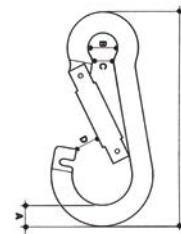

CARFER

A530 - A530B

STAINLESS STEEL SNAP HOOK - Steel AISI 304 - Steel AISI 316

Size mm	A mm	B mm	C mm	D mm	L mm	Weight Kg
40	4	6	5	6	40	0,008
50	5	8	6	7	50	0,02
60	6	9	7,5	8	60	0,03
70	7	10	8,5	9	70	0,05
80	8	12	9	11	80	0,07
90	9	13	9,5	12	90	0,09
100	10	15	10,5	13	100	0,13
120	11	19	15,5	16	120	0,19
140	12	20	14	21	140	0,26
160	13	23	18	22	160	0,36

⚠ * Object not suitable for lifting things or people

A530 - A530B

MOSCHETTONE IN ACCIAIO INOX - Acciaio AISI 304 - Acciaio AISI 316

Misura mm	A mm	B mm	C mm	D mm	L mm	Peso Kg
40	4	6	5	6	40	0,008
50	5	8	6	7	50	0,02
60	6	9	7,5	8	60	0,03
70	7	10	8,5	9	70	0,05
80	8	12	9	11	80	0,07
90	9	13	9,5	12	90	0,09
100	10	15	10,5	13	100	0,13
120	11	19	15,5	16	120	0,19
140	12	20	14	21	140	0,26
160	13	23	18	22	160	0,36

⚠ * Accessorio non destinato al sollevamento di cose o persone

A530 - A530B

MOUSQUETON EN ACIER INOX - Acier AISI 304 - Acier AISI 316

Mesure mm	A mm	B mm	C mm	D mm	L mm	Poids Kg
40	4	6	5	6	40	0,008
50	5	8	6	7	50	0,02
60	6	9	7,5	8	60	0,03
70	7	10	8,5	9	70	0,05
80	8	12	9	11	80	0,07
90	9	13	9,5	12	90	0,09
100	10	15	10,5	13	100	0,13
120	11	19	15,5	16	120	0,19
140	12	20	14	21	140	0,26
160	13	23	18	22	160	0,36

⚠ * Object pas destiné au levage de choses ou personnes

CARFER

A530 - A530B

KARABINIERHAKEN AUS ROSTFREIEM STAHL - Stahl AISI 304 - Stahl AISI 316

Abmessung mm	A mm	B mm	C mm	D mm	L mm	Gewicht Kg
40	4	6	5	6	40	0,008
50	5	8	6	7	50	0,02
60	6	9	7,5	8	60	0,03
70	7	10	8,5	9	70	0,05
80	8	12	9	11	80	0,07
90	9	13	9,5	12	90	0,09
100	10	15	10,5	13	100	0,13
120	11	19	15,5	16	120	0,19
140	12	20	14	21	140	0,26
160	13	23	18	22	160	0,36