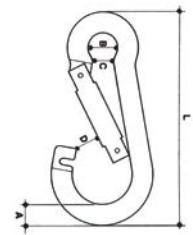

⚠ * Accessorio non destinato al sollevamento di cose o persone

A530 - A530B

MOUSQUETON EN ACIER INOX - Acier AISI 304 - Acier AISI 316

Mesure mm	A mm	B mm	C mm	D mm	L mm	Poids Kg
40	4	6	5	6	40	0,008
50	5	8	6	7	50	0,02
60	6	9	7,5	8	60	0,03
70	7	10	8,5	9	70	0,05
80	8	12	9	11	80	0,07
90	9	13	9,5	12	90	0,09
100	10	15	10,5	13	100	0,13
120	11	19	15,5	16	120	0,19
140	12	20	14	21	140	0,26
160	13	23	18	22	160	0,36

⚠ * Object pas destiné au levage de choses ou personnes

CARFER

A530 - A530B

KARABINIERHAKEN AUS ROSTFREIEM STAHL - Stahl AISI 304 - Stahl AISI 316

Abmessung mm	A mm	B mm	C mm	D mm	L mm	Gewicht Kg
40	4	6	5	6	40	0,008
50	5	8	6	7	50	0,02
60	6	9	7,5	8	60	0,03
70	7	10	8,5	9	70	0,05
80	8	12	9	11	80	0,07
90	9	13	9,5	12	90	0,09
100	10	15	10,5	13	100	0,13
120	11	19	15,5	16	120	0,19
140	12	20	14	21	140	0,26
160	13	23	18	22	160	0,36

Zubehör nicht geeignet für das Heben von Dingen oder Personen

A530 - A530B

MOSQUETÓN DE ACERO INOX - Acero AISI 304 - Acero AISI 316

Medida mm	A mm	B mm	C mm	D mm	L mm	Peso Kg
40	4	6	5	6	40	0,008
50	5	8	6	7	50	0,02
60	6	9	7,5	8	60	0,03
70	7	10	8,5	9	70	0,05
80	8	12	9	11	80	0,07
90	9	13	9,5	12	90	0,09
100	10	15	10,5	13	100	0,13
120	11	19	15,5	16	120	0,19
140	12	20	14	21	140	0,26
160	13	23	18	22	160	0,36

Accesorio no destinado a la elevación de cosas o personas

A530 - A530B

MOSQUETÃO INOX - Acciaio AISI 304 - Aço AISI 316

Medida mm	A mm	B mm	C mm	D mm	L mm	Peso Kg
40	4	6	5	6	40	0,008
50	5	8	6	7	50	0,02
60	6	9	7,5	8	60	0,03
70	7	10	8,5	9	70	0,05
80	8	12	9	11	80	0,07
90	9	13	9,5	12	90	0,09
100	10	15	10,5	13	100	0,13
120	11	19	15,5	16	120	0,19
140	12	20	14	21	140	0,26
160	13	23	18	22	160	0,36